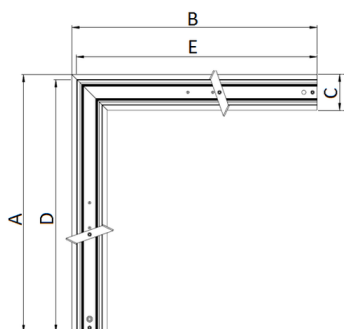

Установка

Встраивается в подшивные потолки из гипсокартона. Возможна, как одиночная установка, так и соединение светильников в бестеневые линии. LINER/R D LED TH - светильник для одиночной установки. LINER/R DR LED TH - светильник для установки в линию. Максимальное количество светильников, установленных в линию 50 шт. С помощью угловых элементов (LINER/R CC LED 600 TH 4000K) могут создаваться линии под углом 90 градусов.

Оптическая часть

Светодиодный модуль закрыт опаловым рассеивателем из ПММА, который исключает видимость отдельных светодиодов. Тип светодиодов: SMD.

Package

При установке светильников в линию необходимо заказать комплект торцевых крышек и рассеиватель необходимой длины (поставляется в бухтах). Соединительные элементы идут в комплекте.

Изображение:

Габаритные характеристики:

A	Длина	618 мм
B	Ширина	590 мм
C	Высота	110 мм
D	Длина (установочная)	618 мм
E	Ширина (установочная)	590 мм
	Вес	3,4 кг

Параметры

1	Артикул	1474000280
2	Тип ИС	LED
3	Световой поток	2800 лм
4	Мощность светильника	32 Вт
5	Энергоэффективность	88 лм/Вт
6	Индекс цветопередачи (CRI)	>80
7	Коррелированная цветовая температура (в сфере)	4000 К
8	Коэффициент мощности (cos φ)	> 0,95
9	Переменный/постоянный ток (AC/DC)	Да
10	Диммирование	-
11	Напряжение питания	230 В
12	Класс защиты от поражения током	I
13	Электромагнитная совместимость (ТР ТС 020/2011)	Да
14	Климатическое исполнение	УХЛ4
15	Температурный режим	от +5 до +35 С
16	Цвет корпуса	Белый
17	Класс пожароопасности	-
18	Коэффициент пульсации	<5%
19	Степень защиты (IP)	IP20
20	Ударпрочность	IK02/0,2 Дж
21	Класс энергоэффективности	A
22	Блок аварийного питания	Нет
23	Угол обзора	D120
24	Гарантия	36 мес.
25	Время работы в аварийном режиме, ч.	-
26	Световой поток в аварийном режиме	-
27	Цвет свечения	Белый