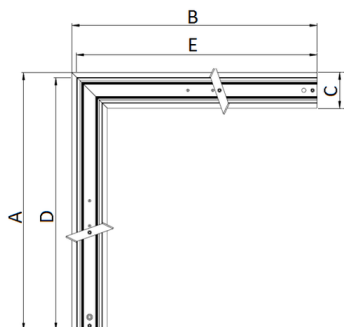

Установка

Встраивается в подшивные потолки из гипсокартона. Возможна, как одиночная установка, так и соединение светильников в бестеневые линии. LINER/R D LED TH - светильник для одиночной установки. LINER/R DR LED TH - светильник для установки в линию. Максимальное количество светильников, установленных в линию 50 шт. С помощью угловых элементов (LINER/R CC LED 600 TH 4000K) могут создаваться линии под углом 90 градусов.

Оптическая часть

Светодиодный модуль закрыт опаловым рассеивателем из ПММА, который исключает видимость отдельных светодиодов. Тип светодиодов: SMD.

Package

При установке светильников в линию необходимо заказать комплект торцевых крышек и рассеиватель необходимой длины (поставляется в бухтах). Соединительные элементы идут в комплекте.

Изображение:

Габаритные характеристики:

A	Длина	618 мм
B	Ширина	590 мм
C	Высота	120 мм
D	Длина (установочная)	608 мм
E	Ширина (установочная)	580 мм
	Вес	3,4 кг

Параметры

1	Артикул	1474000290
2	Тип ИС	LED
3	Световой поток	2800 лм
4	Мощность светильника	32 Вт
5	Энергоэффективность	88 лм/Вт
6	Индекс цветопередачи (CRI)	>80
7	Коррелированная цветовая температура (в сфере)	4000 К
8	Коэффициент мощности (cos φ)	> 0,95
9	Переменный/постоянный ток (AC/DC)	Да
10	Диммирование	-
11	Напряжение питания	230 В
12	Класс защиты от поражения током	I
13	Электромагнитная совместимость (TP TC 020/2011)	Да
14	Климатическое исполнение	УХЛ4
15	Температурный режим	от +5 до +35 С
16	Цвет корпуса	Серебристый
17	Класс пожароопасности	-
18	Коэффициент пульсации	<5%
19	Степень защиты (IP)	IP20
20	Ударпрочность	IK02/0,2 Дж
21	Класс энергоэффективности	A
22	Блок аварийного питания	Нет
23	Угол обзора	D120
24	Гарантия	36 мес.
25	Время работы в аварийном режиме, ч.	-
26	Световой поток в аварийном режиме	-
27	Цвет свечения	Белый