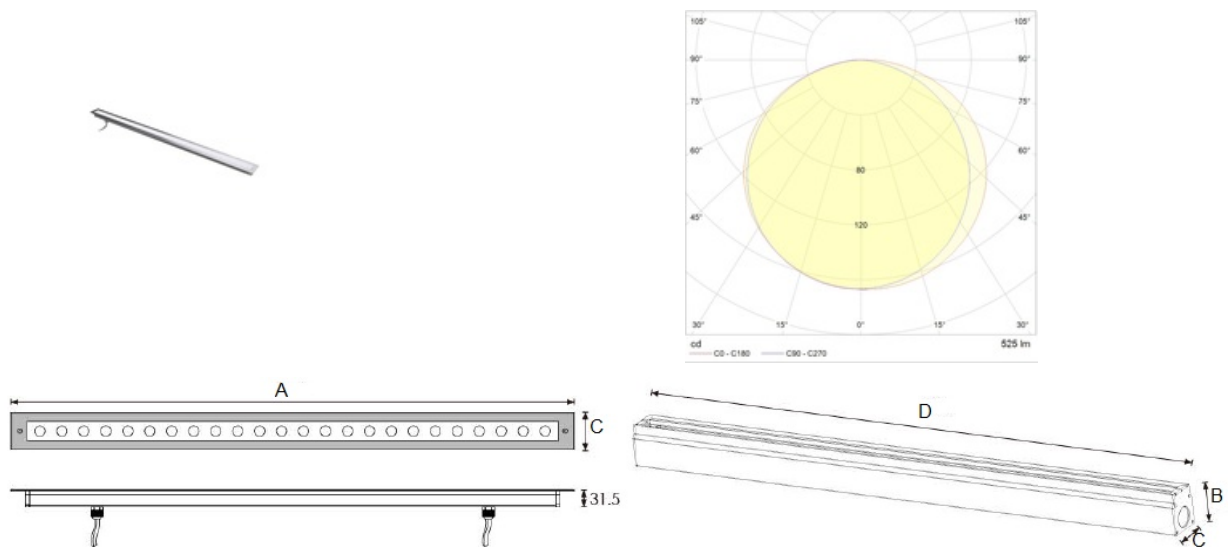

## Конструкция

Корпус светильника выполнен из литого под давлением алюминия. Драйвер и кластер расположены внутри корпуса. Внешняя рамка из нержавеющей стали.

## Габаритные характеристики

A	Длина	1025 мм
B	Ширина	80 мм
C	Высота	68 мм
D	Длина (установочная)	527 мм
E	Ширина (установочная)	80 мм
	Вес	5,5 кг