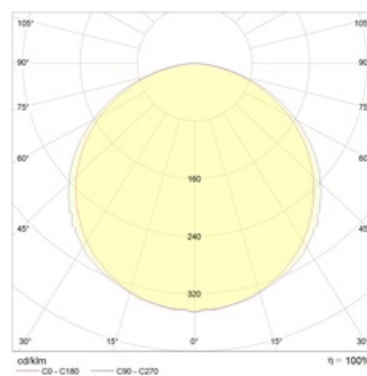

A	Длина	5000 мм
B	Ширина	10 мм
C	Высота	4 мм
	Вес	0,2 кг

Параметры

1	Артикул	2010000040
2	Тип ИС	LED
3	Световой поток	350 лм
4	Мощность светильника	14,4 Вт
5	Энергоэффективность	24 лм/Вт
6	Индекс цветопередачи (CRI)	>80
7	Коррелированная цветовая температура (в сфере)	-
8	Коэффициент мощности (cos φ)	= 1,00
9	Переменный/постоянный ток (AC/DC)	Нет
10	Диммирование	-
11	Напряжение питания	24 В
12	Класс защиты от поражения током	III
13	Электромагнитная совместимость (TR TC 020/2011)	Да
14	Климатическое исполнение	УХЛ3
15	Температурный режим	от -60 до +40 С
16	Цвет корпуса	Прозрачный
17	Класс пожароопасности	П-I,II,III
18	Коэффициент пульсации	0
19	Степень защиты (IP)	IP20
20	Ударпрочность	IK02/0,2 Дж
21	Класс энергоэффективности	B
22	Блок аварийного питания	Нет
23	Угол обзора	-
24	Гарантия	36 мес.
25	Время работы в аварийном режиме, ч.	-
26	Световой поток в аварийном режиме	-
27	Цвет свечения	RGB