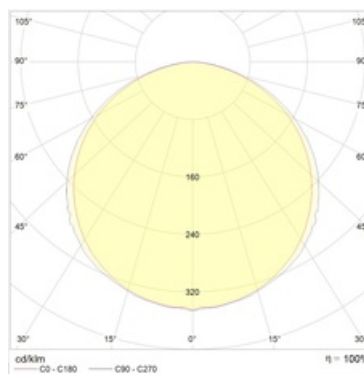

A	Длина	5000 мм
B	Ширина	12 мм
C	Высота	4 мм
	Вес	0,2 кг

Параметры

1	Артикул	2010000280
2	Тип ИС	LED
3	Световой поток	350 лм
4	Мощность светильника	14,4 Вт
5	Энергоэффективность	24 лм/Вт
6	Индекс цветопередачи (CRI)	>80
7	Коррелированная цветовая температура (в сфере)	-
8	Коэффициент мощности (cos φ)	= 1,00
9	Переменный/постоянный ток (AC/DC)	Нет
10	Диммирование	-
11	Напряжение питания	24 В
12	Класс защиты от поражения током	III
13	Электромагнитная совместимость (TR TC 020/2011)	Да
14	Климатическое исполнение	УХЛ3
15	Температурный режим	от -25 до +40 С
16	Цвет корпуса	Прозрачный
17	Класс пожароопасности	П-I,II,III
18	Коэффициент пульсации	-
19	Степень защиты (IP)	IP67
20	Ударпрочность	IK02/0,2 Дж
21	Класс энергоэффективности	B
22	Блок аварийного питания	Нет
23	Угол обзора	-
24	Гарантия	36 мес.
25	Время работы в аварийном режиме, ч.	-
26	Световой поток в аварийном режиме	-
27	Цвет свечения	RGB