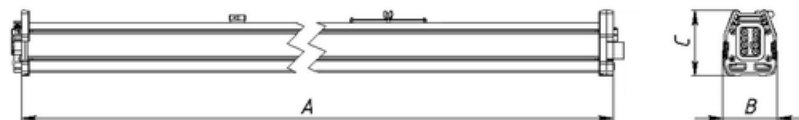

Установка

Крепление на поверхность потолка на скобы или на подвесах. Минимально необходимое число подвесов при установке в линию - 1 комплект подвеса/скоба на один 1,5-метровый светильник и 2 комплекта подвеса/скоба на один 3-метровый светильник. Электрическое соединение светильников осуществляется при помощи коннекторов, установленных в торцах приборов. Подвод питания осуществляется при помощи комплекта питания - Power supply set LED MALL PlugIN.

Комплект скоб для установки на опорную поверхность, комплект подвеса и комплект ввода питания поставляются отдельно.

Изображение:

Кривая силы света:

Габаритные характеристики:

A	Длина	1510 мм
B	Ширина	65 мм
C	Высота	77 мм
D	Длина (установочная)	2000 мм
Вес		3,3 кг