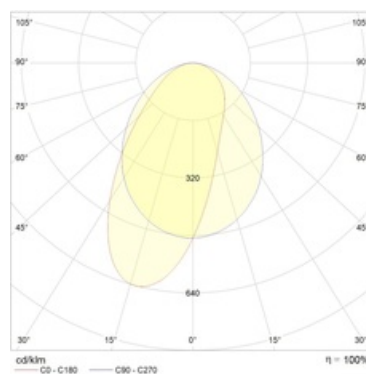

Комплект скоб для установки на опорную поверхность, комплект подвеса и комплект ввода питания поставляются отдельно.

Изображение:

Кривая силы света:

Габаритные характеристики:

A	Длина	1510 мм
B	Ширина	65 мм
C	Высота	77 мм
D	Длина (установочная)	2000 мм
Вес		3,3 кг