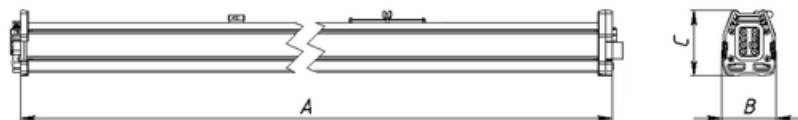

Установка

Крепление на поверхность потолка на скобы или на подвесах. Минимально необходимое число подвесов при установке в линию - 1 комплект подвеса/скоба на один 1,5-метровый светильник и 2 комплекта подвеса/скоба на один 3-метровый светильник. Электрическое соединение светильников осуществляется при помощи коннекторов, установленных в торцах приборов. Подвод питания осуществляется при помощи комплекта питания - Power supply set LED MALL PlugIN.

Комплект скоб для установки на опорную поверхность, комплект подвеса и комплект ввода питания поставляются отдельно.

Изображение:

Кривая силы света:

Габаритные характеристики:

A	Длина	1510 мм
B	Ширина	65 мм
C	Высота	77 мм
D	Длина (установочная)	2000 мм
Вес		3,3 кг