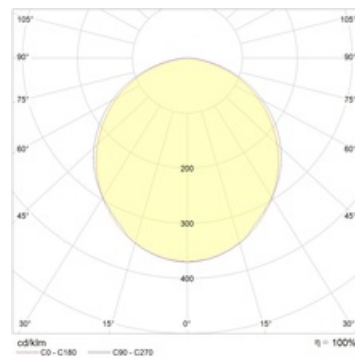

Комплект скоб для установки на опорную поверхность, комплект подвеса и комплект ввода питания поставляются отдельно.

Габаритные характеристики

A	Длина	3020 мм
B	Ширина	65 мм
C	Высота	77 мм
D	Длина (установочная)	2000 мм
	Вес	6,6 кг