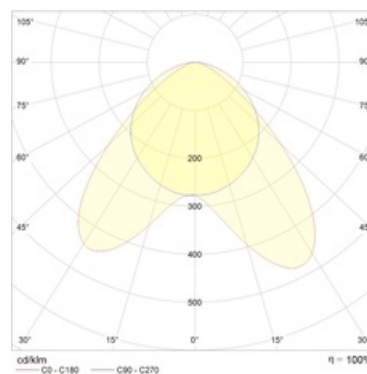

#### Оптическая часть

Опаловый рассеиватель или линза из ПММА. Тип светодиодов SMD

#### Кривая силы света: