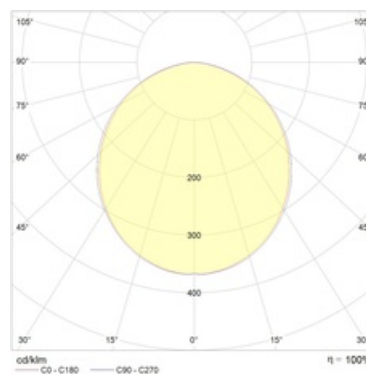

#### Оптическая часть

Опаловый рассеиватель или линза из ПММА. Тип светодиодов SMD

#### Кривая силы света: