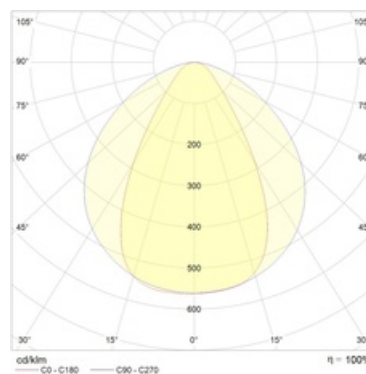

#### Оптическая часть

Опаловый рассеиватель или линза из ПММА. Тип светодиодов SMD

#### Кривая силы света: