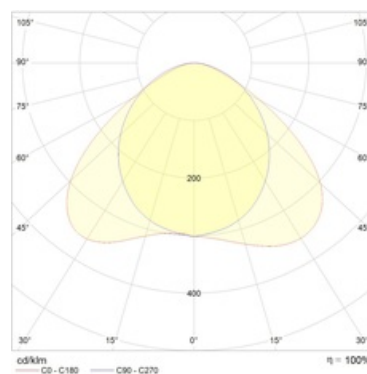

#### Оптическая часть

Опаловый рассеиватель или линза из ПММА. Тип светодиодов SMD

#### Кривая силы света: