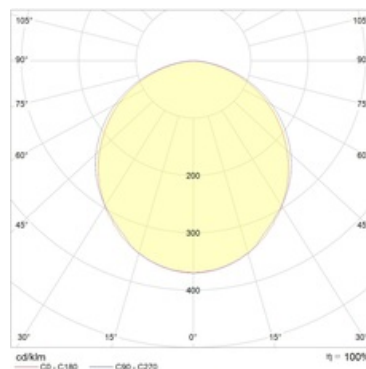

#### Оптическая часть

Опаловый рассеиватель или линза из ПММА. Тип светодиодов: SMD.

#### Кривая силы света: