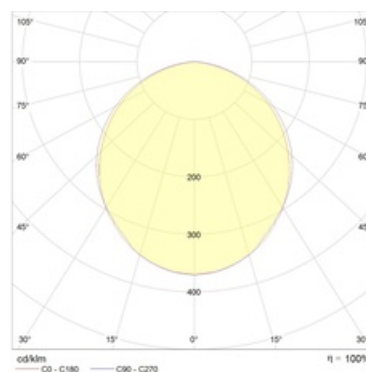

#### Оптическая часть

Опаловый рассеиватель или линза из ПММА. Тип светодиодов: SMD.

#### Кривая силы света: