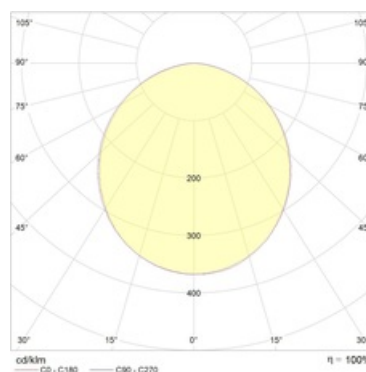

#### Оптическая часть

Опаловый рассеиватель или линза из ПММА. Тип светодиодов: SMD.

#### Кривая силы света: