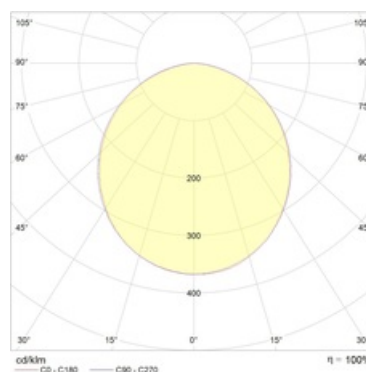

#### Оптическая часть

Опаловый рассеиватель или линза из ПММА. Тип светодиодов: SMD.

#### Кривая силы света: