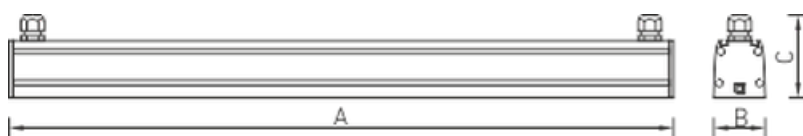

Габаритные характеристики:

A	Длина	1000 мм
B	Ширина	53 мм
C	Высота	100 мм
D	Длина (установочная)	800 мм
	Вес	2,1 кг