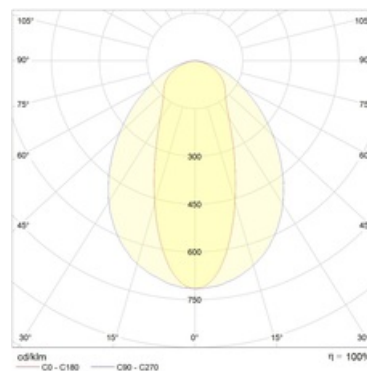

#### Оптическая часть

Опаловый рассеиватель или линза из ПММА. Тип светодиодов: SMD.

#### Кривая силы света: