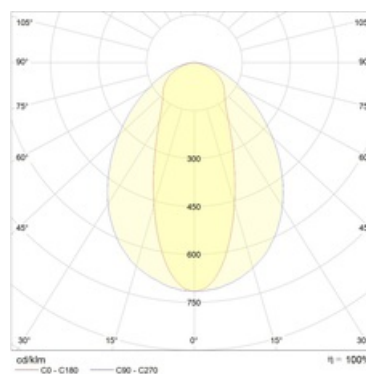

#### Оптическая часть

Опаловый рассеиватель или линза из ПММА. Тип светодиодов: SMD.

#### Кривая силы света: