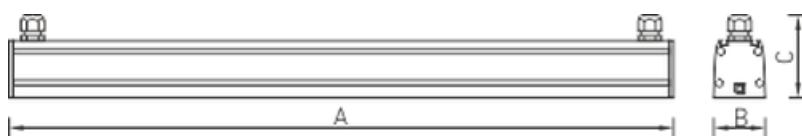

Габаритные характеристики:

A	Длина	1000 мм
B	Ширина	53 мм
C	Высота	100 мм
D	Длина (установочная)	800 мм
Вес		2,1 кг