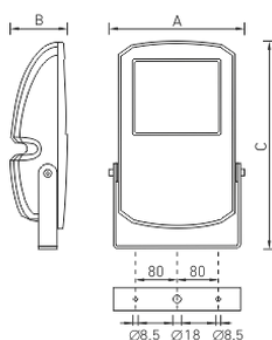

Установка

Наружный или внутренний монтаж.

Конструкция

Корпус и рамка из литого под давлением алюминия, покрытые порошковой краской. Внутри корпуса расположена металлическая плата с пускорегулирующей аппаратурой.

Оптическая часть

Отражатель из анодированного алюминия. Защитное прозрачное терпированное стекло.

Package

Светильник в сборе. Элемент крепления (лира) входит в комплект поставки.

Изображение:

Кривая силы света:

Габаритные характеристики:

LEADER UM 70

LEADER UM 150

A	Длина	330 мм
B	Ширина	280 мм
C	Высота	110 мм
D	Длина (установочная)	154 мм
	Вес	5,4 кг

Параметры

1	Артикул	1351000750
2	Тип ИС	МГЛ
3	Цоколь	RX7s
4	Кол-во ламп	1
5	Мощность светильника	70 Вт
6	Балласт	ЭмПРА
7	Диммирование	-
8	Коэффициент мощности (cos φ)	> 0,85
9	Переменный/постоянный ток (AC/DC)	Нет
10	Напряжение питания	230 В
11	Класс защиты от поражения током	I
12	Электромагнитная совместимость (ТР ТС 020/2011)	Да
13	Климатическое исполнение	УХЛ1
14	Температурный режим	от -40 до +40 С
15	Цвет корпуса	Серый
16	Класс пожароопасности	П-I,II,IIIa,III
17	Коэффициент пульсации	<55%
18	Степень защиты (IP)	IP65
19	Ударпрочность	IK08/6,5 Дж
20	Класс энергоэффективности	В...А+
21	Блок аварийного питания	Нет
22	Угол обзора	-
23	Гарантия	36 мес.