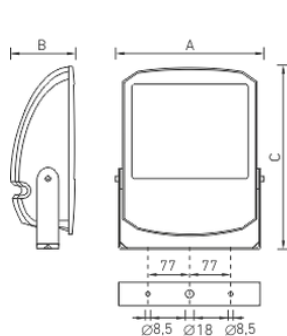

Установка

Наружный или внутренний монтаж.

Конструкция

Корпус и рамка из литого под давлением алюминия, покрытые порошковой краской. Внутри корпуса расположена металлическая плата с пускорегулирующей аппаратурой.

Оптическая часть

Отражатель из анодированного алюминия. Защитное прозрачное терпированное стекло.

Package

Светильник в сборе. Элемент крепления (лира) входит в комплект поставки.

Изображение:

Кривая силы света:

Габаритные характеристики:

LEADER UM 70

LEADER UM 150

A	Длина	330 мм
B	Ширина	280 мм
C	Высота	110 мм
D	Длина (установочная)	154 мм
	Вес	5,4 кг

Параметры

1	Артикул	1351000750
2	Тип ИС	МГЛ
3	Цоколь	RX7s
4	Кол-во ламп	1
5	Мощность светильника	70 Вт
6	Балласт	ЭмПРА
7	Диммирование	-
8	Коэффициент мощности (cos φ)	> 0,85
9	Переменный/постоянный ток (AC/DC)	Нет
10	Напряжение питания	230 В
11	Класс защиты от поражения током	I
12	Электромагнитная совместимость (ТР ТС 020/2011)	Да
13	Климатическое исполнение	УХЛ1
14	Температурный режим	от -40 до +40 С
15	Цвет корпуса	Серый
16	Класс пожароопасности	П-I,II,IIIa,III
17	Коэффициент пульсации	<55%
18	Степень защиты (IP)	IP65
19	Ударпрочность	IK08/6,5 Дж
20	Класс энергоэффективности	В...А+
21	Блок аварийного питания	Нет
22	Угол обзора	-
23	Гарантия	36 мес.