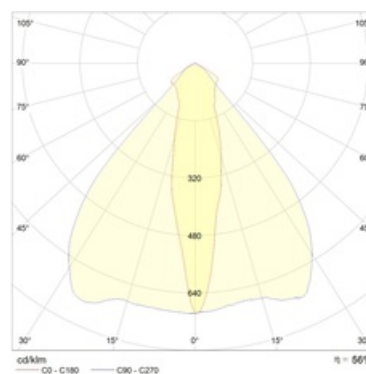

Оптическая часть

Отражатель из анодированного алюминия. Защитное прозрачное терпированное стекло.

Package

Светильник в сборе. Элемент крепления (лира) входит в комплект поставки.

Изображение:

Кривая силы света:

Габаритные характеристики:

LEADER UM 70

LEADER UM 150

A	Длина	330 мм
B	Ширина	280 мм
C	Высота	110 мм
D	Длина (установочная)	154 мм
	Вес	5,4 кг

Параметры

1	Артикул	1351000750
2	Тип ИС	МГЛ
3	Цоколь	RX7s
4	Кол-во ламп	1
5	Мощность светильника	70 Вт
6	Балласт	ЭмПРА
7	Диммирование	-
8	Коэффициент мощности (cos φ)	> 0,85
9	Переменный/постоянный ток (AC/DC)	Нет
10	Напряжение питания	230 В
11	Класс защиты от поражения током	I
12	Электромагнитная совместимость (ТР ТС 020/2011)	Да
13	Климатическое исполнение	УХЛ1
14	Температурный режим	от -40 до +40 С
15	Цвет корпуса	Серый
16	Класс пожароопасности	П-I,II,IIIa,III
17	Коэффициент пульсации	<55%
18	Степень защиты (IP)	IP65
19	Ударпрочность	IK08/6,5 Дж
20	Класс энергоэффективности	В...А+
21	Блок аварийного питания	Нет
22	Угол обзора	-
23	Гарантия	36 мес.