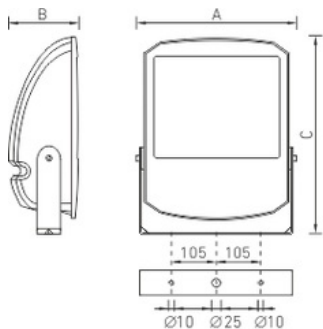

Установка

Наружный или внутренний монтаж.

Конструкция

Корпус и рамка из литого под давлением алюминия, покрытые порошковой краской. Внутри корпуса расположена металлическая плата с пускорегулирующей аппаратурой.

Оптическая часть

Отражатель из анодированного алюминия. Защитное прозрачное терпированное стекло.

Package

Светильник в сборе. Элемент крепления (лира) входит в комплект поставки.

Изображение:

Кривая силы света:

Габаритные характеристики:

Рабочее положение

A	Длина	545 мм
B	Ширина	445 мм
C	Высота	200 мм
D	Длина (установочная)	250 мм
Вес		14,8 кг

Параметры

1	Артикул	1351000950
2	Тип ИС	МГЛ
3	Цоколь	E40
4	Кол-во ламп	1
5	Мощность светильника	400 Вт
6	Балласт	ЭмПРА
7	Диммирование	-
8	Коэффициент мощности (cos φ)	> 0,85
9	Переменный/постоянный ток (AC/DC)	Нет
10	Напряжение питания	230 В
11	Класс защиты от поражения током	I
12	Электромагнитная совместимость (ТР ТС 020/2011)	Да
13	Климатическое исполнение	УХЛ1
14	Температурный режим	от -40 до +40 С
15	Цвет корпуса	Серый
16	Класс пожароопасности	П-I,II,III
17	Коэффициент пульсации	<55%
18	Степень защиты (IP)	IP65
19	Ударпрочность	IK08/6,5 Дж
20	Класс энергоэффективности	A...A+
21	Блок аварийного питания	Нет
22	Угол обзора	-
23	Гарантия	36 мес.