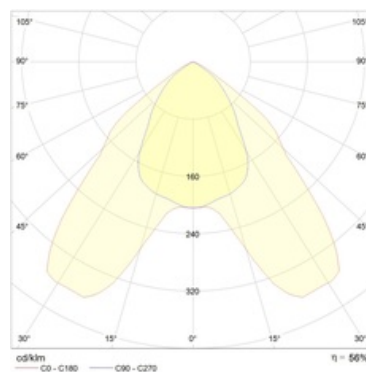

Оптическая часть

Отражатель из анодированного алюминия. Защитное прозрачное терпированное стекло.

Package

Светильник в сборе. Элемент крепления (лира) входит в комплект поставки.

Изображение:

Кривая силы света:

Габаритные характеристики:

Рабочее положение

A	Длина	545 мм
B	Ширина	445 мм
C	Высота	200 мм
D	Длина (установочная)	250 мм
Вес		14,8 кг

Параметры

1	Артикул	1351000950
2	Тип ИС	МГЛ
3	Цоколь	E40
4	Кол-во ламп	1
5	Мощность светильника	400 Вт
6	Балласт	ЭмПРА
7	Диммирование	-
8	Коэффициент мощности (cos φ)	> 0,85
9	Переменный/постоянный ток (AC/DC)	Нет
10	Напряжение питания	230 В
11	Класс защиты от поражения током	I
12	Электромагнитная совместимость (ТР ТС 020/2011)	Да
13	Климатическое исполнение	УХЛ1
14	Температурный режим	от -40 до +40 С
15	Цвет корпуса	Серый
16	Класс пожароопасности	П-I,II,III
17	Коэффициент пульсации	<55%
18	Степень защиты (IP)	IP65
19	Ударпрочность	IK08/6,5 Дж
20	Класс энергоэффективности	A...A+
21	Блок аварийного питания	Нет
22	Угол обзора	-
23	Гарантия	36 мес.