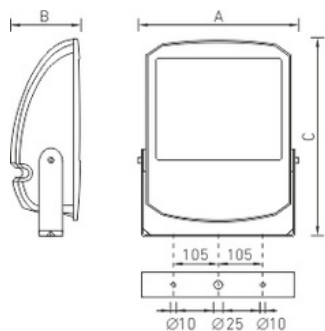

Установка

Наружный или внутренний монтаж.

Конструкция

Корпус и рамка из литого под давлением алюминия, покрытые порошковой краской. Внутри корпуса расположена металлическая плата с пускорегулирующей аппаратурой.

Оптическая часть

Отражатель из анодированного алюминия. Защитное прозрачное терпированное стекло.

Package

Светильник в сборе. Элемент крепления (лира) входит в комплект поставки.

Изображение:

Кривая силы света:

Габаритные характеристики:

Рабочее положение

A	Длина	545 мм
B	Ширина	445 мм
C	Высота	200 мм
D	Длина (установочная)	250 мм
	Вес	14,8 кг

Параметры

1	Артикул	1351000840
2	Тип ИС	МГЛ
3	Цоколь	E40
4	Кол-во ламп	1
5	Мощность светильника	400 Вт
6	Балласт	ЭмПРА
7	Диммирование	-
8	Коэффициент мощности (cos φ)	> 0,85
9	Переменный/постоянный ток (AC/DC)	Нет
10	Напряжение питания	230 В
11	Класс защиты от поражения током	I
12	Электромагнитная совместимость (ТР ТС 020/2011)	Да
13	Климатическое исполнение	УХЛ1
14	Температурный режим	от -40 до +40 С
15	Цвет корпуса	Черный
16	Класс пожароопасности	П-I,II,IIIa,III
17	Коэффициент пульсации	<55%
18	Степень защиты (IP)	IP65
19	Ударпрочность	IK08/6,5 Дж
20	Класс энергоэффективности	A...A+
21	Блок аварийного питания	Нет
22	Угол обзора	-
23	Гарантия	36 мес.