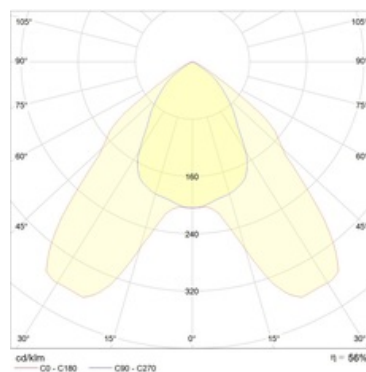

Оптическая часть

Отражатель из анодированного алюминия. Защитное прозрачное терпированное стекло.

Package

Светильник в сборе. Элемент крепления (лира) входит в комплект поставки.

Изображение:

Кривая силы света:

Габаритные характеристики:

Рабочее положение

A	Длина	545 мм
B	Ширина	445 мм
C	Высота	200 мм
D	Длина (установочная)	250 мм
	Вес	14,8 кг

Параметры

1	Артикул	1351000840
2	Тип ИС	МГЛ
3	Цоколь	E40
4	Кол-во ламп	1
5	Мощность светильника	400 Вт
6	Балласт	ЭмПРА
7	Диммирование	-
8	Коэффициент мощности (cos φ)	> 0,85
9	Переменный/постоянный ток (AC/DC)	Нет
10	Напряжение питания	230 В
11	Класс защиты от поражения током	I
12	Электромагнитная совместимость (ТР ТС 020/2011)	Да
13	Климатическое исполнение	УХЛ1
14	Температурный режим	от -40 до +40 С
15	Цвет корпуса	Черный
16	Класс пожароопасности	П-I,II,IIIa,III
17	Коэффициент пульсации	<55%
18	Степень защиты (IP)	IP65
19	Ударпрочность	IK08/6,5 Дж
20	Класс энергоэффективности	A...A+
21	Блок аварийного питания	Нет
22	Угол обзора	-
23	Гарантия	36 мес.