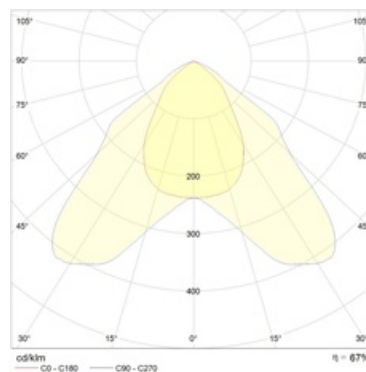

Оптическая часть

Отражатель из анодированного алюминия. Защитное прозрачное терпированное стекло.

Package

Светильник в сборе. Элемент крепления (лира) входит в комплект поставки.

Изображение:

Кривая силы света:

Габаритные характеристики:

Рабочее положение

A	Длина	545 мм
B	Ширина	445 мм
C	Высота	200 мм
D	Длина (установочная)	250 мм
	Вес	16,5 кг

Параметры

1	Артикул	1351001250
2	Тип ИС	ДНаТ
3	Цоколь	E40
4	Кол-во ламп	1
5	Мощность светильника	250 Вт
6	Балласт	ЭмПРА
7	Диммирование	-
8	Коэффициент мощности (cos φ)	> 0,85
9	Переменный/постоянный ток (AC/DC)	Нет
10	Напряжение питания	230 В
11	Класс защиты от поражения током	I
12	Электромагнитная совместимость (ТР ТС 020/2011)	Да
13	Климатическое исполнение	УХЛ1
14	Температурный режим	от -40 до +40 С
15	Цвет корпуса	Серый
16	Класс пожароопасности	П-I,II,III
17	Коэффициент пульсации	<55%
18	Степень защиты (IP)	IP65
19	Ударпрочность	IK08/6,5 Дж
20	Класс энергоэффективности	A+
21	Блок аварийного питания	Нет
22	Угол обзора	-
23	Гарантия	36 мес.