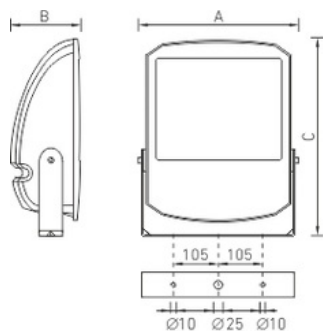

Установка

Наружный или внутренний монтаж.

Конструкция

Корпус и рамка из литого под давлением алюминия, покрытые порошковой краской. Внутри корпуса расположена металлическая плата с пускорегулирующей аппаратурой.

Оптическая часть

Отражатель из анодированного алюминия. Защитное прозрачное терпированное стекло.

Package

Светильник в сборе. Элемент крепления (лира) входит в комплект поставки.

Изображение:

Кривая силы света:

Габаритные характеристики:

Рабочее положение

A	Длина	545 мм
B	Ширина	445 мм
C	Высота	200 мм
D	Длина (установочная)	250 мм
	Вес	16,5 кг

Параметры

1	Артикул	1351001250
2	Тип ИС	ДНаТ
3	Цоколь	E40
4	Кол-во ламп	1
5	Мощность светильника	250 Вт
6	Балласт	ЭмПРА
7	Диммирование	-
8	Коэффициент мощности (cos φ)	> 0,85
9	Переменный/постоянный ток (AC/DC)	Нет
10	Напряжение питания	230 В
11	Класс защиты от поражения током	I
12	Электромагнитная совместимость (ТР ТС 020/2011)	Да
13	Климатическое исполнение	УХЛ1
14	Температурный режим	от -40 до +40 С
15	Цвет корпуса	Серый
16	Класс пожароопасности	П-I,II,III
17	Коэффициент пульсации	<55%
18	Степень защиты (IP)	IP65
19	Ударпрочность	IK08/6,5 Дж
20	Класс энергоэффективности	A+
21	Блок аварийного питания	Нет
22	Угол обзора	-
23	Гарантия	36 мес.