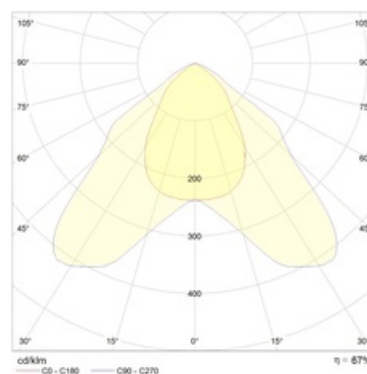

Оптическая часть

Отражатель из анодированного алюминия. Защитное прозрачное терпированное стекло.

Package

Светильник в сборе. Элемент крепления (лира) входит в комплект поставки.

Изображение:

Кривая силы света:

Габаритные характеристики:

Рабочее положение

A	Длина	545 мм
B	Ширина	445 мм
C	Высота	200 мм
D	Длина (установочная)	250 мм
	Вес	16,5 кг

Параметры

1	Артикул	1351001260
2	Тип ИС	ДНаТ
3	Цоколь	E40
4	Кол-во ламп	1
5	Мощность светильника	250 Вт
6	Балласт	ЭмПРА
7	Диммирование	-
8	Коэффициент мощности (cos φ)	> 0,85
9	Переменный/постоянный ток (AC/DC)	Нет
10	Напряжение питания	230 В
11	Класс защиты от поражения током	I
12	Электромагнитная совместимость (ТР ТС 020/2011)	Да
13	Климатическое исполнение	УХЛ1
14	Температурный режим	от -40 до +40 С
15	Цвет корпуса	Черный
16	Класс пожароопасности	П-I,II,III
17	Коэффициент пульсации	<55%
18	Степень защиты (IP)	IP65
19	Ударпрочность	IK08/6,5 Дж
20	Класс энергоэффективности	A+
21	Блок аварийного питания	Нет
22	Угол обзора	-
23	Гарантия	36 мес.