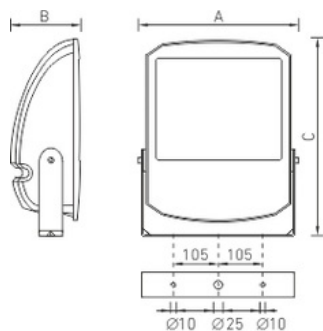

Установка

Наружный или внутренний монтаж.

Конструкция

Корпус и рамка из литого под давлением алюминия, покрытые порошковой краской. Внутри корпуса расположена металлическая плата с пускорегулирующей аппаратурой.

Оптическая часть

Отражатель из анодированного алюминия. Защитное прозрачное терпированное стекло.

Package

Светильник в сборе. Элемент крепления (лира) входит в комплект поставки.

Изображение:

Кривая силы света:

Габаритные характеристики:

Рабочее положение

A	Длина	545 мм
B	Ширина	445 мм
C	Высота	200 мм
D	Длина (установочная)	250 мм
	Вес	16,5 кг

Параметры

1	Артикул	1351001260
2	Тип ИС	ДНаТ
3	Цоколь	E40
4	Кол-во ламп	1
5	Мощность светильника	250 Вт
6	Балласт	ЭмПРА
7	Диммирование	-
8	Коэффициент мощности (cos φ)	> 0,85
9	Переменный/постоянный ток (AC/DC)	Нет
10	Напряжение питания	230 В
11	Класс защиты от поражения током	I
12	Электромагнитная совместимость (ТР ТС 020/2011)	Да
13	Климатическое исполнение	УХЛ1
14	Температурный режим	от -40 до +40 С
15	Цвет корпуса	Черный
16	Класс пожароопасности	П-I,II,III
17	Коэффициент пульсации	<55%
18	Степень защиты (IP)	IP65
19	Ударпрочность	IK08/6,5 Дж
20	Класс энергоэффективности	A+
21	Блок аварийного питания	Нет
22	Угол обзора	-
23	Гарантия	36 мес.