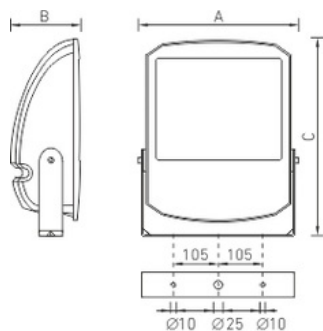

#### Package

Светильник в сборе. Элемент крепления (лира) входит в комплект поставки.

#### Габаритные характеристики:

Рабочее положение

<b>A</b>	<b>Длина</b>	<b>400 мм</b>
<b>B</b>	<b>Ширина</b>	<b>320 мм</b>
<b>C</b>	<b>Высота</b>	<b>160 мм</b>
<b>D</b>	<b>Длина (установочная)</b>	<b>210 мм</b>
	<b>Вес</b>	<b>15,6 кг</b>