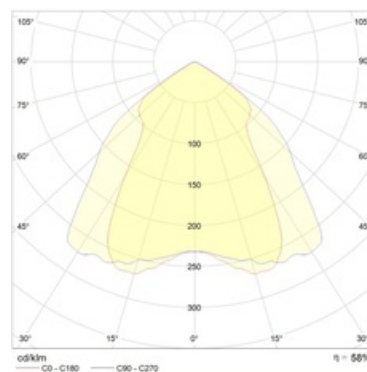

Кривая силы света: