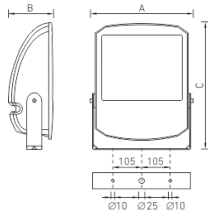

Установка

Наружный или внутренний монтаж.

Конструкция

Корпус и рамка из литого под давлением алюминия, покрытые порошковой краской. Внутри корпуса расположена металлическая плата с пускорегулирующей аппаратурой.

Оптическая часть

Отражатель из анодированного алюминия. Защитное прозрачное терпированное стекло.

Package

Светильник в сборе. Элемент крепления (лира) входит в комплект поставки.

Рабочее положение

Габаритные характеристики

A	Длина	400 мм
B	Ширина	320 мм
C	Высота	160 мм
D	Длина (установочная)	210 мм
	Вес	15,6 кг

Параметры

1	Артикул	1351000820
2	Тип ИС	МГЛ
3	Цоколь	E40
4	Кол-во ламп	1
5	Мощность светильника	250 Вт
6	Балласт	ЭМПРА
7	Диммирование	-
8	Коэффициент мощности (cos φ)	> 0,85
9	Переменный/постоянный ток (AC/DC)	Нет
10	Напряжение питания	230 В
11	Класс защиты от поражения током	I
12	Электромагнитная совместимость (ТР ТС 020/2011)	Да
13	Климатическое исполнение	УХЛ1
14	Температурный режим	от -40 до +40 С
15	Цвет корпуса	Черный
16	Класс пожароопасности	П-I,II,IIIa,III
17	Коэффициент пульсации	<55%
18	Степень защиты (IP)	IP65
19	Ударопрочность	IK08/6,5 Дж
20	Класс энергоэффективности	A...A+
21	Блок аварийного питания	Нет
22	Угол рассеяния	-
23	Гарантия	36 мес.