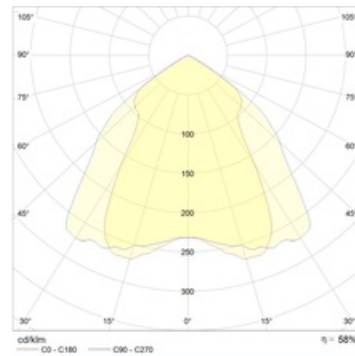

LEADER UMS 250H Black

Прожекторы

Описание

Прожекторы серии LEADER - простое и максимально эффективное решение на газоразрядных лампах для функционального, спортивного и архитектурного освещения. Широкая линейка мощностей, три типа оптики, IP66, простая установка и обслуживание дают возможность применять данный светильник в любых проектах наружного освещения.

Установка

Наружный или внутренний монтаж.

Конструкция

Корпус и рамка из литого под давлением алюминия, покрытые порошковой краской. Внутри корпуса расположена металлическая плата с пускорегулирующей аппаратурой.

Оптическая часть

Отражатель из анодированного алюминия. Защитное прозрачное терпированное стекло.

Package

Светильник в сборе. Элемент крепления (лира) входит в комплект поставки.

Рабочее положение