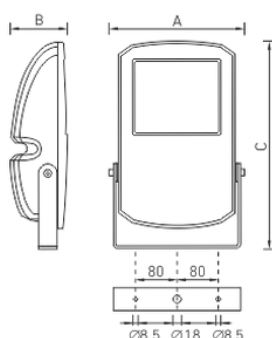

Установка

Наружный или внутренний монтаж.

Конструкция

Корпус и рамка из литого под давлением алюминия, покрытые порошковой краской. Внутри корпуса расположена металлическая плата с пускорегулирующей аппаратурой.

Оптическая часть

Отражатель из анодированного алюминия. Защитное прозрачное терпированное стекло.

Package

Светильник в сборе. Элемент крепления (лира) входит в комплект поставки.

Изображение:

Кривая силы света:

Габаритные характеристики:

LEADER UM 70

LEADER UM 150

A	Длина	400 мм
B	Ширина	260 мм
C	Высота	110 мм
D	Длина (установочная)	160 мм
Вес		6,8 кг

Параметры

1	Артикул	1351000710
2	Тип ИС	МГЛ
3	Цоколь	RX7s
4	Кол-во ламп	1
5	Мощность светильника	150 Вт
6	Балласт	ЭмПРА
7	Диммирование	-
8	Коэффициент мощности (cos φ)	> 0,85
9	Переменный/постоянный ток (AC/DC)	Нет
10	Напряжение питания	230 В
11	Класс защиты от поражения током	I
12	Электромагнитная совместимость (ТР ТС 020/2011)	Да
13	Климатическое исполнение	УХЛ1
14	Температурный режим	от -40 до +40 С
15	Цвет корпуса	Серый
16	Класс пожароопасности	П-I,II,IIIa,III
17	Коэффициент пульсации	<55%
18	Степень защиты (IP)	IP65
19	Ударпрочность	IK08/6,5 Дж
20	Класс энергоэффективности	A...A+
21	Блок аварийного питания	Нет
22	Угол обзора	-
23	Гарантия	36 мес.