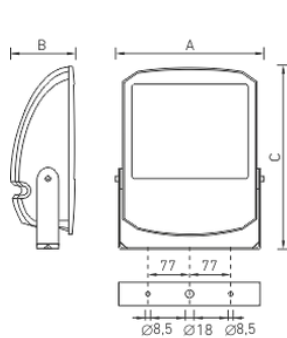

Установка

Наружный или внутренний монтаж.

Конструкция

Корпус и рамка из литого под давлением алюминия, покрытые порошковой краской. Внутри корпуса расположена металлическая плата с пускорегулирующей аппаратурой.

Оптическая часть

Отражатель из анодированного алюминия. Защитное прозрачное терпированное стекло.

Package

Светильник в сборе. Элемент крепления (лира) входит в комплект поставки.

Изображение:

Кривая силы света:

Габаритные характеристики:

LEADER UM 70

LEADER UM 150

A	Длина	400 мм
B	Ширина	260 мм
C	Высота	110 мм
D	Длина (установочная)	160 мм
Вес		6,8 кг

Параметры

1	Артикул	1351000710
2	Тип ИС	МГЛ
3	Цоколь	RX7s
4	Кол-во ламп	1
5	Мощность светильника	150 Вт
6	Балласт	ЭмПРА
7	Диммирование	-
8	Коэффициент мощности (cos φ)	> 0,85
9	Переменный/постоянный ток (AC/DC)	Нет
10	Напряжение питания	230 В
11	Класс защиты от поражения током	I
12	Электромагнитная совместимость (ТР ТС 020/2011)	Да
13	Климатическое исполнение	УХЛ1
14	Температурный режим	от -40 до +40 С
15	Цвет корпуса	Серый
16	Класс пожароопасности	П-I,II,IIIa,III
17	Коэффициент пульсации	<55%
18	Степень защиты (IP)	IP65
19	Ударпрочность	IK08/6,5 Дж
20	Класс энергоэффективности	A...A+
21	Блок аварийного питания	Нет
22	Угол обзора	-
23	Гарантия	36 мес.