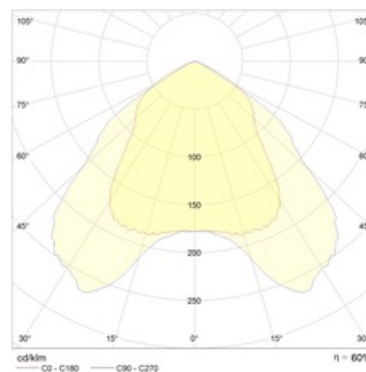

Оптическая часть

Отражатель из анодированного алюминия. Защитное прозрачное терпированное стекло.

Package

Светильник в сборе. Элемент крепления (лира) входит в комплект поставки.

Изображение:

Кривая силы света:

Габаритные характеристики:

LEADER UM 70

LEADER UM 150

A	Длина	400 мм
B	Ширина	260 мм
C	Высота	110 мм
D	Длина (установочная)	160 мм
Вес		6,8 кг

Параметры

1	Артикул	1351000710
2	Тип ИС	МГЛ
3	Цоколь	RX7s
4	Кол-во ламп	1
5	Мощность светильника	150 Вт
6	Балласт	ЭмПРА
7	Диммирование	-
8	Коэффициент мощности (cos φ)	> 0,85
9	Переменный/постоянный ток (AC/DC)	Нет
10	Напряжение питания	230 В
11	Класс защиты от поражения током	I
12	Электромагнитная совместимость (ТР ТС 020/2011)	Да
13	Климатическое исполнение	УХЛ1
14	Температурный режим	от -40 до +40 С
15	Цвет корпуса	Серый
16	Класс пожароопасности	П-I,II,IIIa,III
17	Коэффициент пульсации	<55%
18	Степень защиты (IP)	IP65
19	Ударпрочность	IK08/6,5 Дж
20	Класс энергоэффективности	A...A+
21	Блок аварийного питания	Нет
22	Угол обзора	-
23	Гарантия	36 мес.