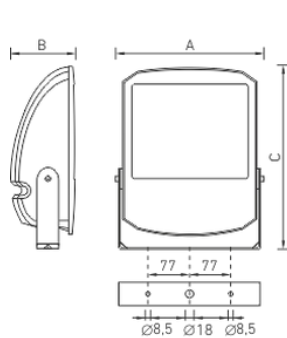

#### Package

Светильник в сборе. Элемент крепления (лира) входит в комплект поставки.

#### Изображение:

#### Габаритные характеристики:

LEADER UM 70

LEADER UM 150

<b>A</b>	<b>Длина</b>	<b>330 мм</b>
<b>B</b>	<b>Ширина</b>	<b>280 мм</b>
<b>C</b>	<b>Высота</b>	<b>110 мм</b>
<b>D</b>	<b>Длина (установочная)</b>	<b>154 мм</b>
<b>Вес</b>		<b>5,4 кг</b>