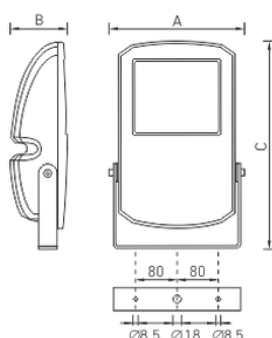

#### Кривая силы света:

#### Габаритные характеристики:

LEADER UM 70

LEADER UM 150

<b>A</b>	<b>Длина</b>	<b>330 мм</b>
<b>B</b>	<b>Ширина</b>	<b>280 мм</b>
<b>C</b>	<b>Высота</b>	<b>110 мм</b>
<b>D</b>	<b>Длина (установочная)</b>	<b>154 мм</b>
<b>Вес</b>		<b>5,4 кг</b>