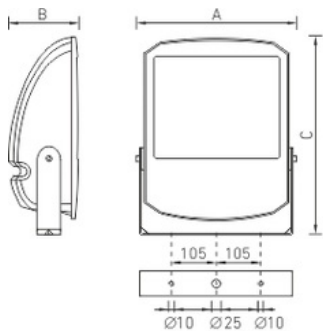

#### Package

Светильник в сборе. Элемент крепления (лира) входит в комплект поставки.

#### Габаритные характеристики:

Рабочее положение

<b>A</b>	<b>Длина</b>	<b>545 мм</b>
<b>B</b>	<b>Ширина</b>	<b>445 мм</b>
<b>C</b>	<b>Высота</b>	<b>200 мм</b>
<b>D</b>	<b>Длина (установочная)</b>	<b>256 мм</b>
<b>Вес</b>		<b>16,5 кг</b>