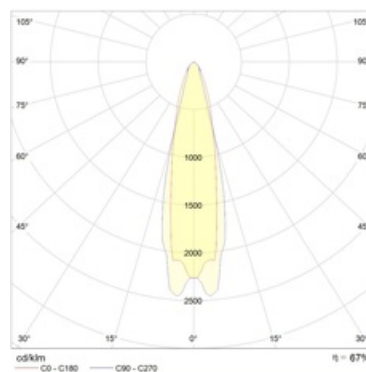

Оптическая часть

Отражатель из анодированного алюминия. Защитное прозрачное терпированное стекло.

Package

Светильник в сборе. Элемент крепления (лира) входит в комплект поставки.

Изображение:

Кривая силы света:

Габаритные характеристики:

Рабочее положение

A	Длина	545 мм
B	Ширина	445 мм
C	Высота	200 мм
D	Длина (установочная)	256 мм
	Вес	16,5 кг

Параметры

1	Артикул	1351000550
2	Тип ИС	ДНаТ
3	Цоколь	E40
4	Кол-во ламп	1
5	Мощность светильника	400 Вт
6	Балласт	ЭмПРА
7	Диммирование	-
8	Коэффициент мощности (cos φ)	> 0,85
9	Переменный/постоянный ток (AC/DC)	Нет
10	Напряжение питания	230 В
11	Класс защиты от поражения током	I
12	Электромагнитная совместимость (ТР ТС 020/2011)	Да
13	Климатическое исполнение	УХЛ1
14	Температурный режим	от -40 до +40 С
15	Цвет корпуса	Черный
16	Класс пожароопасности	П-I,II,IIIa,III
17	Коэффициент пульсации	<55%
18	Степень защиты (IP)	IP65
19	Ударпрочность	IK08/6,5 Дж
20	Класс энергоэффективности	A++
21	Блок аварийного питания	Нет
22	Угол обзора	-
23	Гарантия	36 мес.