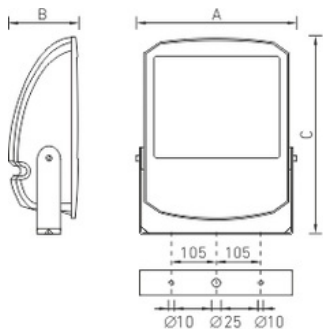

Установка

Наружный или внутренний монтаж.

Конструкция

Корпус и рамка из литого под давлением алюминия, покрытые порошковой краской. Внутри корпуса расположена металлическая плата с пускорегулирующей аппаратурой.

Оптическая часть

Отражатель из анодированного алюминия. Защитное прозрачное терпированное стекло.

Package

Светильник в сборе. Элемент крепления (лира) входит в комплект поставки.

Изображение:

Кривая силы света:

Габаритные характеристики:

Рабочее положение

A	Длина	545 мм
B	Ширина	445 мм
C	Высота	200 мм
D	Длина (установочная)	256 мм
	Вес	16,5 кг

Параметры

1	Артикул	1351000550
2	Тип ИС	ДНаТ
3	Цоколь	E40
4	Кол-во ламп	1
5	Мощность светильника	400 Вт
6	Балласт	ЭмПРА
7	Диммирование	-
8	Коэффициент мощности (cos φ)	> 0,85
9	Переменный/постоянный ток (AC/DC)	Нет
10	Напряжение питания	230 В
11	Класс защиты от поражения током	I
12	Электромагнитная совместимость (ТР ТС 020/2011)	Да
13	Климатическое исполнение	УХЛ1
14	Температурный режим	от -40 до +40 С
15	Цвет корпуса	Черный
16	Класс пожароопасности	П-I,II,IIIa,III
17	Коэффициент пульсации	<55%
18	Степень защиты (IP)	IP65
19	Ударпрочность	IK08/6,5 Дж
20	Класс энергоэффективности	A++
21	Блок аварийного питания	Нет
22	Угол обзора	-
23	Гарантия	36 мес.