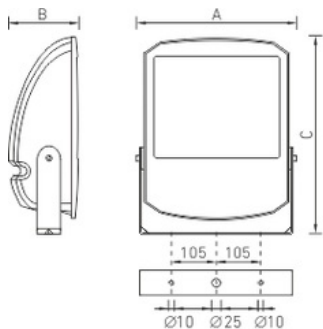

Установка

Наружный или внутренний монтаж.

Конструкция

Корпус и рамка из литого под давлением алюминия, покрытые порошковой краской. Внутри корпуса расположена металлическая плата с пускорегулирующей аппаратурой.

Оптическая часть

Отражатель из анодированного алюминия. Защитное прозрачное терпированное стекло.

Package

Светильник в сборе. Элемент крепления (лира) входит в комплект поставки.

Изображение:

Кривая силы света:

Габаритные характеристики:

Рабочее положение

A	Длина	545 мм
B	Ширина	445 мм
C	Высота	200 мм
D	Длина (установочная)	256 мм
	Вес	16,5 кг

Параметры

1	Артикул	1351000970
2	Тип ИС	МГЛ
3	Цоколь	E40
4	Кол-во ламп	1
5	Мощность светильника	400 Вт
6	Балласт	ЭмПРА
7	Диммирование	-
8	Коэффициент мощности (cos φ)	> 0,85
9	Переменный/постоянный ток (AC/DC)	Нет
10	Напряжение питания	230 В
11	Класс защиты от поражения током	I
12	Электромагнитная совместимость (ТР ТС 020/2011)	Да
13	Климатическое исполнение	УХЛ1
14	Температурный режим	от -40 до +40 С
15	Цвет корпуса	Серый
16	Класс пожароопасности	П-I,II,IIIa,III
17	Коэффициент пульсации	<55%
18	Степень защиты (IP)	IP65
19	Ударпрочность	IK08/6,5 Дж
20	Класс энергоэффективности	A...A+
21	Блок аварийного питания	Нет
22	Угол обзора	-
23	Гарантия	36 мес.