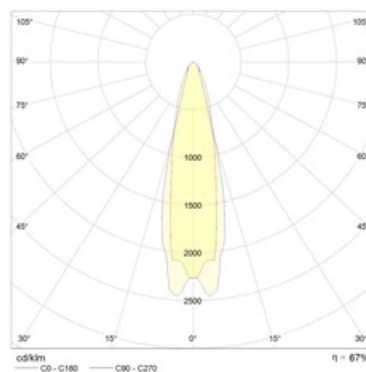

Оптическая часть

Отражатель из анодированного алюминия. Защитное прозрачное терпированное стекло.

Package

Светильник в сборе. Элемент крепления (лира) входит в комплект поставки.

Изображение:

Кривая силы света:

Габаритные характеристики:

Рабочее положение

A	Длина	545 мм
B	Ширина	445 мм
C	Высота	200 мм
D	Длина (установочная)	256 мм
	Вес	16,5 кг

Параметры

1	Артикул	1351000970
2	Тип ИС	МГЛ
3	Цоколь	E40
4	Кол-во ламп	1
5	Мощность светильника	400 Вт
6	Балласт	ЭмПРА
7	Диммирование	-
8	Коэффициент мощности (cos φ)	> 0,85
9	Переменный/постоянный ток (AC/DC)	Нет
10	Напряжение питания	230 В
11	Класс защиты от поражения током	I
12	Электромагнитная совместимость (ТР ТС 020/2011)	Да
13	Климатическое исполнение	УХЛ1
14	Температурный режим	от -40 до +40 С
15	Цвет корпуса	Серый
16	Класс пожароопасности	П-I,II,IIIa,III
17	Коэффициент пульсации	<55%
18	Степень защиты (IP)	IP65
19	Ударпрочность	IK08/6,5 Дж
20	Класс энергоэффективности	A...A+
21	Блок аварийного питания	Нет
22	Угол обзора	-
23	Гарантия	36 мес.