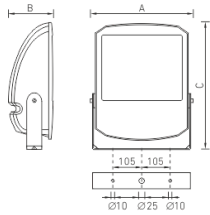

Установка

Наружный или внутренний монтаж.

Конструкция

Корпус и рамка из литого под давлением алюминия, покрытые порошковой краской. Внутри корпуса расположена металлическая плата с пускорегулирующей аппаратурой.

Оптическая часть

Отражатель из анодированного алюминия. Защитное прозрачное терпированное стекло.

Package

Светильник в сборе. Элемент крепления (лира) входит в комплект поставки.

Рабочее положение

Габаритные характеристики

A	Длина	545 мм
B	Ширина	445 мм
C	Высота	200 мм
D	Длина (установочная)	256 мм
	Вес	16,5 кг

Параметры

1	Артикул	1351000540
2	Тип ИС	МГЛ
3	Цоколь	E40
4	Кол-во ламп	1
5	Мощность светильника	400 Вт
6	Балласт	ЭМПРА
7	Диммирование	-
8	Коэффициент мощности (cos φ)	> 0,85
9	Переменный/постоянный ток (AC/DC)	Нет
10	Напряжение питания	230 В
11	Класс защиты от поражения током	I
12	Электромагнитная совместимость (ТР ТС 020/2011)	Да
13	Климатическое исполнение	УХЛ1
14	Температурный режим	от -40 до +40 С
15	Цвет корпуса	Черный
16	Класс пожароопасности	П-I,II,IIIa,III
17	Коэффициент пульсации	<55%
18	Степень защиты (IP)	IP65
19	Ударопрочность	IK08/6,5 Дж
20	Класс энергоэффективности	A...A+
21	Блок аварийного питания	Нет
22	Угол рассеяния	-
23	Гарантия	36 мес.