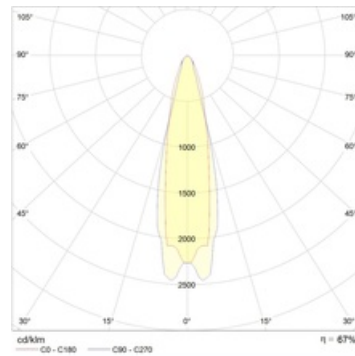

LEADER UMC 400H Black

Прожекторы

Описание

Прожекторы серии LEADER - простое и максимально эффективное решение на газоразрядных лампах для функционального, спортивного и архитектурного освещения. Широкая линейка мощностей, три типа оптики, IP66, простая установка и обслуживание дают возможность применять данный светильник в любых проектах наружного освещения.

Установка

Наружный или внутренний монтаж.

Конструкция

Корпус и рамка из литого под давлением алюминия, покрытые порошковой краской. Внутри корпуса расположена металлическая плата с пускорегулирующей аппаратурой.

Оптическая часть

Отражатель из анодированного алюминия. Защитное прозрачное терпированное стекло.

Package

Светильник в сборе. Элемент крепления (лира) входит в комплект поставки.

Рабочее положение