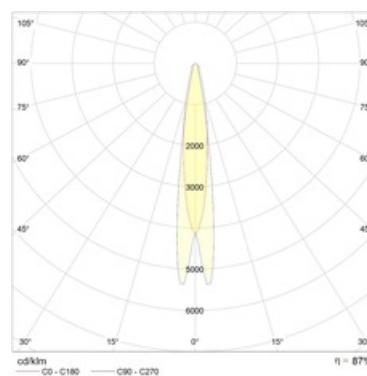

Оптическая часть

Отражатель из анодированного алюминия. Защитное прозрачное терпированное стекло.

Package

Светильник в сборе. Элемент крепления (лира) входит в комплект поставки.

Изображение:

Кривая силы света:

Габаритные характеристики:

LEADER UM 70

LEADER UM 150

A	Длина	400 мм
B	Ширина	260 мм
C	Высота	110 мм
D	Длина (установочная)	160 мм
Вес		6,8 кг

Параметры

1	Артикул	1351000410
2	Тип ИС	МГЛ
3	Цоколь	RX7s
4	Кол-во ламп	1
5	Мощность светильника	150 Вт
6	Балласт	ЭмПРА
7	Диммирование	-
8	Коэффициент мощности (cos φ)	> 0,85
9	Переменный/постоянный ток (AC/DC)	Нет
10	Напряжение питания	230 В
11	Класс защиты от поражения током	I
12	Электромагнитная совместимость (ТР ТС 020/2011)	Да
13	Климатическое исполнение	УХЛ1
14	Температурный режим	от -40 до +40 С
15	Цвет корпуса	Серый
16	Класс пожароопасности	П-I,II,IIIa,III
17	Коэффициент пульсации	<55%
18	Степень защиты (IP)	IP65
19	Ударпрочность	IK08/6,5 Дж
20	Класс энергоэффективности	A...A+
21	Блок аварийного питания	Нет
22	Угол обзора	-
23	Гарантия	36 мес.