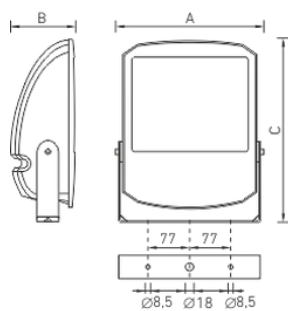

Установка

Наружный или внутренний монтаж.

Конструкция

Корпус и рамка из литого под давлением алюминия, покрытые порошковой краской. Внутри корпуса расположена металлическая плата с пускорегулирующей аппаратурой.

Оптическая часть

Отражатель из анодированного алюминия. Защитное прозрачное терпированное стекло.

Package

Светильник в сборе. Элемент крепления (лира) входит в комплект поставки.

Изображение:

Кривая силы света:

Габаритные характеристики:

LEADER UM 70

LEADER UM 150

A	Длина	400 мм
B	Ширина	260 мм
C	Высота	110 мм
D	Длина (установочная)	160 мм
Вес		6,8 кг

Параметры

1	Артикул	1351000410
2	Тип ИС	МГЛ
3	Цоколь	RX7s
4	Кол-во ламп	1
5	Мощность светильника	150 Вт
6	Балласт	ЭмПРА
7	Диммирование	-
8	Коэффициент мощности (cos φ)	> 0,85
9	Переменный/постоянный ток (AC/DC)	Нет
10	Напряжение питания	230 В
11	Класс защиты от поражения током	I
12	Электромагнитная совместимость (ТР ТС 020/2011)	Да
13	Климатическое исполнение	УХЛ1
14	Температурный режим	от -40 до +40 С
15	Цвет корпуса	Серый
16	Класс пожароопасности	П-I,II,IIIa,III
17	Коэффициент пульсации	<55%
18	Степень защиты (IP)	IP65
19	Ударпрочность	IK08/6,5 Дж
20	Класс энергоэффективности	A...A+
21	Блок аварийного питания	Нет
22	Угол обзора	-
23	Гарантия	36 мес.