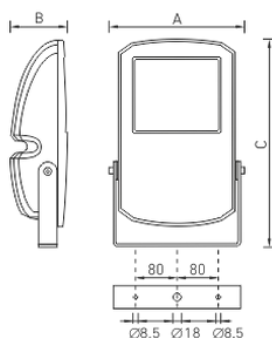

Установка

Наружный или внутренний монтаж.

Конструкция

Корпус и рамка из литого под давлением алюминия, покрытые порошковой краской. Внутри корпуса расположена металлическая плата с пускорегулирующей аппаратурой.

Оптическая часть

Отражатель из анодированного алюминия. Защитное прозрачное терпированное стекло.

Package

Светильник в сборе. Элемент крепления (лира) входит в комплект поставки.

Изображение:

Кривая силы света:

Габаритные характеристики:

LEADER UM 70

LEADER UM 150

A	Длина	400 мм
B	Ширина	260 мм
C	Высота	110 мм
D	Длина (установочная)	160 мм
Вес		6,8 кг

Параметры

1	Артикул	1351000410
2	Тип ИС	МГЛ
3	Цоколь	RX7s
4	Кол-во ламп	1
5	Мощность светильника	150 Вт
6	Балласт	ЭмПРА
7	Диммирование	-
8	Коэффициент мощности (cos φ)	> 0,85
9	Переменный/постоянный ток (AC/DC)	Нет
10	Напряжение питания	230 В
11	Класс защиты от поражения током	I
12	Электромагнитная совместимость (ТР ТС 020/2011)	Да
13	Климатическое исполнение	УХЛ1
14	Температурный режим	от -40 до +40 С
15	Цвет корпуса	Серый
16	Класс пожароопасности	П-I,II,IIIa,III
17	Коэффициент пульсации	<55%
18	Степень защиты (IP)	IP65
19	Ударпрочность	IK08/6,5 Дж
20	Класс энергоэффективности	A...A+
21	Блок аварийного питания	Нет
22	Угол обзора	-
23	Гарантия	36 мес.