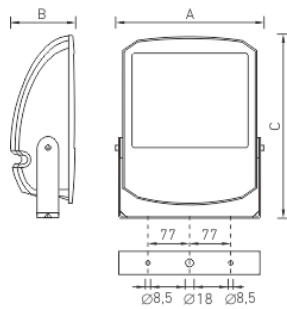

## Конструкция

Корпус и рамка из литого под давлением алюминия, покрытые порошковой краской. Внутри корпуса расположена металлическая плата с пускорегулирующей аппаратурой.

## Оптическая часть

Отражатель из анодированного алюминия. Защитное прозрачное темперированное стекло.

## Package

Светильник в сборе. Элемент крепления (лира) входит в комплект поставки.

LEADER UM 70

LEADER UM 150

#### Габаритные характеристики

A	Длина	330 мм
B	Ширина	280 мм
C	Высота	110 мм
D	Длина (установочная)	154 мм
	Вес	5,4 кг