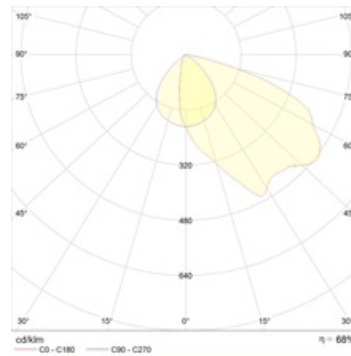

LEADER UMA 70 Grey

Прожекторы

Описание

Прожекторы серии LEADER - простое и максимально эффективное решение на газоразрядных лампах для функционального, спортивного и архитектурного освещения. Широкая линейка мощностей, три типа оптики, IP66, простая установка и обслуживание дают возможность применять данный светильник в любых проектах наружного освещения.

Установка

Наружный или внутренний монтаж.

Конструкция

Корпус и рамка из литого под давлением алюминия, покрытые порошковой краской. Внутри корпуса расположена металлическая плата с пускорегулирующей аппаратурой.

Оптическая часть

Отражатель из анодированного алюминия. Защитное прозрачное темперированное стекло.

Package

Светильник в сборе. Элемент крепления (лира) входит в комплект поставки.