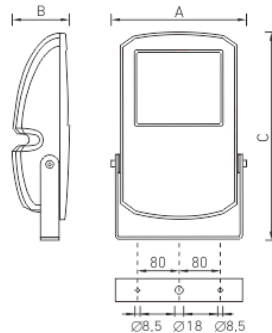

## Package

Светильник в сборе. Элемент крепления (лира) входит в комплект поставки.

LEADER UM 70

LEADER UM 150

#### Габаритные характеристики

A	Длина	330 мм
B	Ширина	280 мм
C	Высота	110 мм
D	Длина (установочная)	154 мм
	Вес	5,4 кг