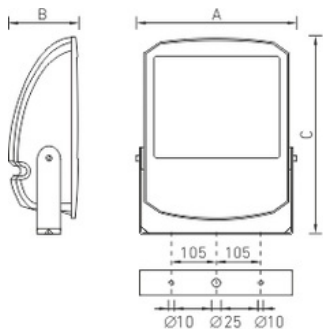

Установка

Наружный или внутренний монтаж.

Конструкция

Корпус и рамка из литого под давлением алюминия, покрытые порошковой краской. Внутри корпуса расположена металлическая плата с пускорегулирующей аппаратурой.

Оптическая часть

Отражатель из анодированного алюминия. Защитное прозрачное терпированное стекло.

Package

Светильник в сборе. Элемент крепления (лира) входит в комплект поставки.

Изображение:

Кривая силы света:

Габаритные характеристики:

Рабочее положение

A	Длина	545 мм
B	Ширина	445 мм
C	Высота	200 мм
D	Длина (установочная)	210 мм
	Вес	17,5 кг

Параметры

1	Артикул	1351000990
2	Тип ИС	ДНаТ
3	Цоколь	E40
4	Кол-во ламп	1
5	Мощность светильника	400 Вт
6	Балласт	ЭмПРА
7	Диммирование	-
8	Коэффициент мощности (cos φ)	> 0,85
9	Переменный/постоянный ток (AC/DC)	Нет
10	Напряжение питания	230 В
11	Класс защиты от поражения током	I
12	Электромагнитная совместимость (ТР ТС 020/2011)	Да
13	Климатическое исполнение	УХЛ1
14	Температурный режим	от -40 до +40 С
15	Цвет корпуса	Серый
16	Класс пожароопасности	П-I,II,III
17	Коэффициент пульсации	<55%
18	Степень защиты (IP)	IP65
19	Ударпрочность	IK08/6,5 Дж
20	Класс энергоэффективности	A++
21	Блок аварийного питания	Нет
22	Угол обзора	-
23	Гарантия	36 мес.