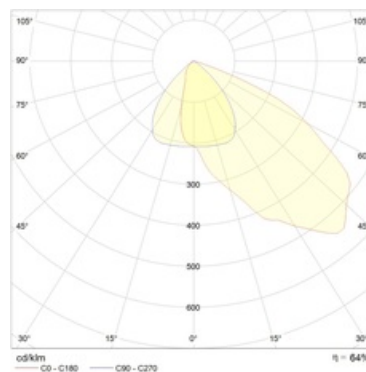

Оптическая часть

Отражатель из анодированного алюминия. Защитное прозрачное терпированное стекло.

Package

Светильник в сборе. Элемент крепления (лира) входит в комплект поставки.

Изображение:

Кривая силы света:

Габаритные характеристики:

Рабочее положение

A	Длина	545 мм
B	Ширина	445 мм
C	Высота	200 мм
D	Длина (установочная)	210 мм
	Вес	17,5 кг

Параметры

1	Артикул	1351000990
2	Тип ИС	ДНаТ
3	Цоколь	E40
4	Кол-во ламп	1
5	Мощность светильника	400 Вт
6	Балласт	ЭмПРА
7	Диммирование	-
8	Коэффициент мощности (cos φ)	> 0,85
9	Переменный/постоянный ток (AC/DC)	Нет
10	Напряжение питания	230 В
11	Класс защиты от поражения током	I
12	Электромагнитная совместимость (ТР ТС 020/2011)	Да
13	Климатическое исполнение	УХЛ1
14	Температурный режим	от -40 до +40 С
15	Цвет корпуса	Серый
16	Класс пожароопасности	П-I,II,III
17	Коэффициент пульсации	<55%
18	Степень защиты (IP)	IP65
19	Ударпрочность	IK08/6,5 Дж
20	Класс энергоэффективности	A++
21	Блок аварийного питания	Нет
22	Угол обзора	-
23	Гарантия	36 мес.