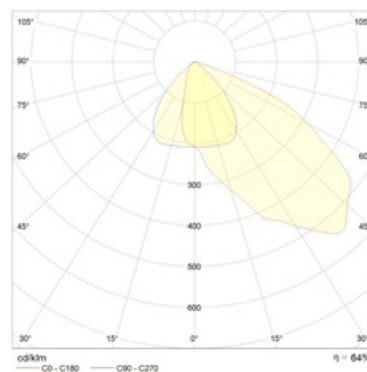

Оптическая часть

Отражатель из анодированного алюминия. Защитное прозрачное терпированное стекло.

Package

Светильник в сборе. Элемент крепления (лира) входит в комплект поставки.

Изображение:

Кривая силы света:

Габаритные характеристики:

Рабочее положение

A	Длина	545 мм
B	Ширина	445 мм
C	Высота	200 мм
D	Длина (установочная)	210 мм
	Вес	16,5 кг

Параметры

1	Артикул	1351000960
2	Тип ИС	МГЛ
3	Цоколь	E40
4	Кол-во ламп	1
5	Мощность светильника	400 Вт
6	Балласт	ЭмПРА
7	Диммирование	-
8	Коэффициент мощности (cos φ)	> 0,85
9	Переменный/постоянный ток (AC/DC)	Нет
10	Напряжение питания	230 В
11	Класс защиты от поражения током	I
12	Электромагнитная совместимость (ТР ТС 020/2011)	Да
13	Климатическое исполнение	УХЛ1
14	Температурный режим	от -40 до +40 С
15	Цвет корпуса	Серый
16	Класс пожароопасности	П-I,II,IIIa,III
17	Коэффициент пульсации	<55%
18	Степень защиты (IP)	IP65
19	Ударпрочность	IK08/6,5 Дж
20	Класс энергоэффективности	A...A+
21	Блок аварийного питания	Нет
22	Угол обзора	-
23	Гарантия	36 мес.