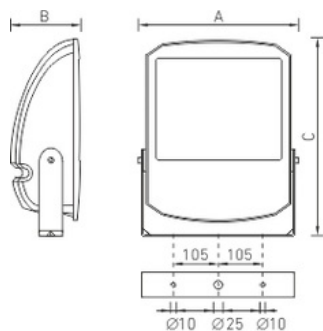

Установка

Наружный или внутренний монтаж.

Конструкция

Корпус и рамка из литого под давлением алюминия, покрытые порошковой краской. Внутри корпуса расположена металлическая плата с пускорегулирующей аппаратурой.

Оптическая часть

Отражатель из анодированного алюминия. Защитное прозрачное терпированное стекло.

Package

Светильник в сборе. Элемент крепления (лира) входит в комплект поставки.

Изображение:

Кривая силы света:

Габаритные характеристики:

Рабочее положение

A	Длина	545 мм
B	Ширина	445 мм
C	Высота	200 мм
D	Длина (установочная)	210 мм
	Вес	16,5 кг

Параметры

1	Артикул	1351000960
2	Тип ИС	МГЛ
3	Цоколь	E40
4	Кол-во ламп	1
5	Мощность светильника	400 Вт
6	Балласт	ЭмПРА
7	Диммирование	-
8	Коэффициент мощности (cos φ)	> 0,85
9	Переменный/постоянный ток (AC/DC)	Нет
10	Напряжение питания	230 В
11	Класс защиты от поражения током	I
12	Электромагнитная совместимость (ТР ТС 020/2011)	Да
13	Климатическое исполнение	УХЛ1
14	Температурный режим	от -40 до +40 С
15	Цвет корпуса	Серый
16	Класс пожароопасности	П-I,II,IIIa,III
17	Коэффициент пульсации	<55%
18	Степень защиты (IP)	IP65
19	Ударпрочность	IK08/6,5 Дж
20	Класс энергоэффективности	A...A+
21	Блок аварийного питания	Нет
22	Угол обзора	-
23	Гарантия	36 мес.