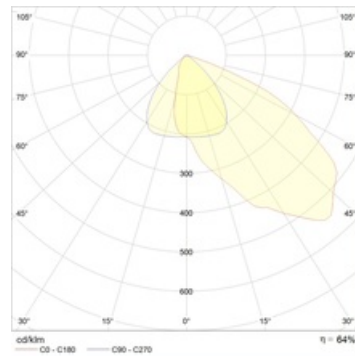

LEADER UMA 400H Black

Прожекторы

Описание

Прожекторы серии LEADER - простое и максимально эффективное решение на газоразрядных лампах для функционального, спортивного и архитектурного освещения. Широкая линейка мощностей, три типа оптики, IP66, простая установка и обслуживание дают возможность применять данный светильник в любых проектах наружного освещения.

Установка

Наружный или внутренний монтаж.

Конструкция

Корпус и рамка из литого под давлением алюминия, покрытые порошковой краской. Внутри корпуса расположена металлическая плата с пускорегулирующей аппаратурой.

Оптическая часть

Отражатель из анодированного алюминия. Защитное прозрачное терпированное стекло.

Package

Светильник в сборе. Элемент крепления (лира) входит в комплект поставки.

Рабочее положение