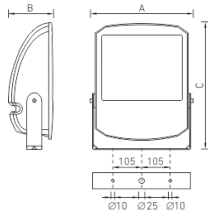

Установка

Наружный или внутренний монтаж.

Конструкция

Корпус и рамка из литого под давлением алюминия, покрытые порошковой краской. Внутри корпуса расположена металлическая плата с пускорегулирующей аппаратурой.

Оптическая часть

Отражатель из анодированного алюминия. Защитное прозрачное терпированное стекло.

Package

Светильник в сборе. Элемент крепления (лира) входит в комплект поставки.

Рабочее положение

Габаритные характеристики

A	Длина	545 мм
B	Ширина	445 мм
C	Высота	200 мм
D	Длина (установочная)	210 мм
	Вес	16,5 кг

Параметры

1	Артикул	1351000120
2	Тип ИС	МГЛ
3	Цоколь	E40
4	Кол-во ламп	1
5	Мощность светильника	400 Вт
6	Балласт	ЭМПРА
7	Диммирование	-
8	Коэффициент мощности (cos φ)	> 0,85
9	Переменный/постоянный ток (AC/DC)	Нет
10	Напряжение питания	230 В
11	Класс защиты от поражения током	I
12	Электромагнитная совместимость (ТР ТС 020/2011)	Да
13	Климатическое исполнение	УХЛ1
14	Температурный режим	от -40 до +40 С
15	Цвет корпуса	Черный
16	Класс пожароопасности	П-I,II,IIIa,III
17	Коэффициент пульсации	<55%
18	Степень защиты (IP)	IP65
19	Ударопрочность	IK08/6,5 Дж
20	Класс энергоэффективности	A...A+
21	Блок аварийного питания	Нет
22	Угол рассеяния	-
23	Гарантия	36 мес.