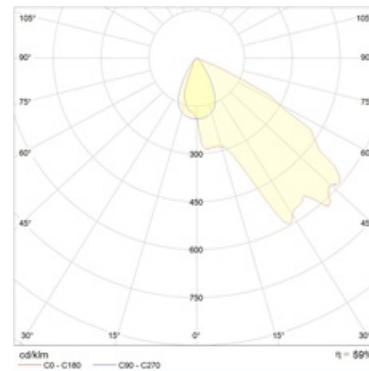

Оптическая часть

Отражатель из анодированного алюминия. Защитное прозрачное терпированное стекло.

Package

Светильник в сборе. Элемент крепления (лира) входит в комплект поставки.

Изображение:

Кривая силы света:

Габаритные характеристики:

Рабочее положение

A	Длина	545 мм
B	Ширина	445 мм
C	Высота	200 мм
D	Длина (установочная)	210 мм
	Вес	15,6 кг

Параметры

1	Артикул	1351001220
2	Тип ИС	ДНаТ
3	Цоколь	E40
4	Кол-во ламп	1
5	Мощность светильника	250 Вт
6	Балласт	ЭмПРА
7	Диммирование	-
8	Коэффициент мощности (cos φ)	> 0,85
9	Переменный/постоянный ток (AC/DC)	Нет
10	Напряжение питания	230 В
11	Класс защиты от поражения током	I
12	Электромагнитная совместимость (ТР ТС 020/2011)	Да
13	Климатическое исполнение	УХЛ1
14	Температурный режим	от -40 до +40 С
15	Цвет корпуса	Серый
16	Класс пожароопасности	П-I,II,III
17	Коэффициент пульсации	<55%
18	Степень защиты (IP)	IP65
19	Ударпрочность	IK08/6,5 Дж
20	Класс энергоэффективности	A+
21	Блок аварийного питания	Нет
22	Угол обзора	-
23	Гарантия	36 мес.