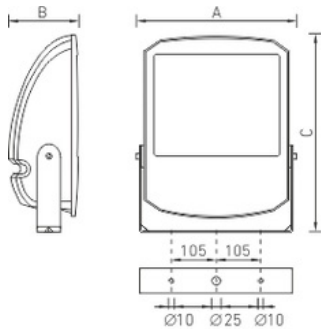

Установка

Наружный или внутренний монтаж.

Конструкция

Корпус и рамка из литого под давлением алюминия, покрытые порошковой краской. Внутри корпуса расположена металлическая плата с пускорегулирующей аппаратурой.

Оптическая часть

Отражатель из анодированного алюминия. Защитное прозрачное терпированное стекло.

Package

Светильник в сборе. Элемент крепления (лира) входит в комплект поставки.

Изображение:

Кривая силы света:

Габаритные характеристики:

Рабочее положение

A	Длина	545 мм
B	Ширина	445 мм
C	Высота	200 мм
D	Длина (установочная)	210 мм
	Вес	15,6 кг

Параметры

1	Артикул	1351001220
2	Тип ИС	ДНаТ
3	Цоколь	E40
4	Кол-во ламп	1
5	Мощность светильника	250 Вт
6	Балласт	ЭмПРА
7	Диммирование	-
8	Коэффициент мощности (cos φ)	> 0,85
9	Переменный/постоянный ток (AC/DC)	Нет
10	Напряжение питания	230 В
11	Класс защиты от поражения током	I
12	Электромагнитная совместимость (ТР ТС 020/2011)	Да
13	Климатическое исполнение	УХЛ1
14	Температурный режим	от -40 до +40 С
15	Цвет корпуса	Серый
16	Класс пожароопасности	П-I,II,III
17	Коэффициент пульсации	<55%
18	Степень защиты (IP)	IP65
19	Ударпрочность	IK08/6,5 Дж
20	Класс энергоэффективности	A+
21	Блок аварийного питания	Нет
22	Угол обзора	-
23	Гарантия	36 мес.