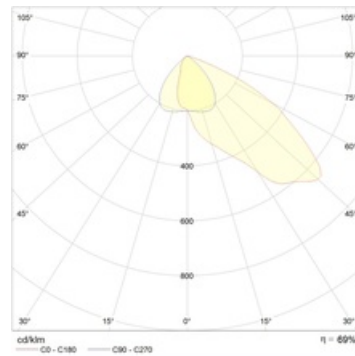

LEADER UMA 250H Grey

Прожекторы

Описание

Прожекторы серии LEADER - простое и максимально эффективное решение на газоразрядных лампах для функционального, спортивного и архитектурного освещения. Широкая линейка мощностей, три типа оптики, IP66, простая установка и обслуживание дают возможность применять данный светильник в любых проектах наружного освещения.

Установка

Наружный или внутренний монтаж.

Конструкция

Корпус и рамка из литого под давлением алюминия, покрытые порошковой краской. Внутри корпуса расположена металлическая плата с пускорегулирующей аппаратурой.

Оптическая часть

Отражатель из анодированного алюминия. Защитное прозрачное терпированное стекло.

Package

Светильник в сборе. Элемент крепления (лира) входит в комплект поставки.

Рабочее положение