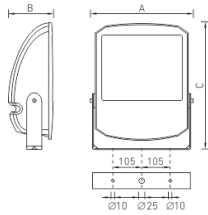

## Установка

Наружный или внутренний монтаж.

## Конструкция

Корпус и рамка из литого под давлением алюминия, покрытые порошковой краской. Внутри корпуса расположена металлическая плата с пускорегулирующей аппаратурой.

## Оптическая часть

Отражатель из анодированного алюминия. Защитное прозрачное терпированное стекло.

## Package

Светильник в сборе. Элемент крепления (лира) входит в комплект поставки.

Рабочее положение

**Габаритные характеристики**

A	Длина	545 мм
B	Ширина	445 мм
C	Высота	200 мм
D	Длина (установочная)	210 мм
	Вес	15,6 кг