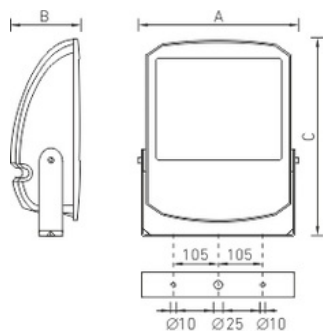

Установка

Наружный или внутренний монтаж.

Конструкция

Корпус и рамка из литого под давлением алюминия, покрытые порошковой краской. Внутри корпуса расположена металлическая плата с пускорегулирующей аппаратурой.

Оптическая часть

Отражатель из анодированного алюминия. Защитное прозрачное терпированное стекло.

Package

Светильник в сборе. Элемент крепления (лира) входит в комплект поставки.

Изображение:

Кривая силы света:

Габаритные характеристики:

Рабочее положение

A	Длина	545 мм
B	Ширина	445 мм
C	Высота	200 мм
D	Длина (установочная)	210 мм
	Вес	15,6 кг

Параметры

1	Артикул	1351000100
2	Тип ИС	МГЛ
3	Цоколь	E40
4	Кол-во ламп	1
5	Мощность светильника	250 Вт
6	Балласт	ЭмПРА
7	Диммирование	-
8	Коэффициент мощности (cos φ)	> 0,85
9	Переменный/постоянный ток (AC/DC)	Нет
10	Напряжение питания	230 В
11	Класс защиты от поражения током	I
12	Электромагнитная совместимость (ТР ТС 020/2011)	Да
13	Климатическое исполнение	УХЛ1
14	Температурный режим	от -40 до +40 С
15	Цвет корпуса	Черный
16	Класс пожароопасности	П-I,II,IIIa,III
17	Коэффициент пульсации	<55%
18	Степень защиты (IP)	IP65
19	Ударопрочность	IK08/6,5 Дж
20	Класс энергоэффективности	A...A+
21	Блок аварийного питания	Нет
22	Угол обзора	-
23	Гарантия	36 мес.