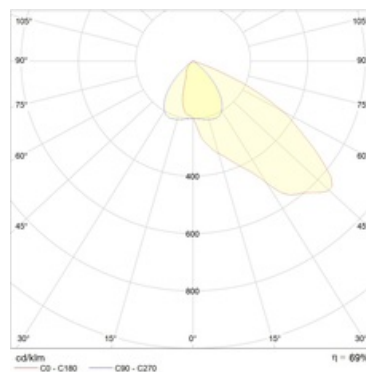

Оптическая часть

Отражатель из анодированного алюминия. Защитное прозрачное терпированное стекло.

Package

Светильник в сборе. Элемент крепления (лира) входит в комплект поставки.

Изображение:

Кривая силы света:

Габаритные характеристики:

Рабочее положение

A	Длина	545 мм
B	Ширина	445 мм
C	Высота	200 мм
D	Длина (установочная)	210 мм
	Вес	15,6 кг

Параметры

1	Артикул	1351000100
2	Тип ИС	МГЛ
3	Цоколь	E40
4	Кол-во ламп	1
5	Мощность светильника	250 Вт
6	Балласт	ЭмПРА
7	Диммирование	-
8	Коэффициент мощности (cos φ)	> 0,85
9	Переменный/постоянный ток (AC/DC)	Нет
10	Напряжение питания	230 В
11	Класс защиты от поражения током	I
12	Электромагнитная совместимость (ТР ТС 020/2011)	Да
13	Климатическое исполнение	УХЛ1
14	Температурный режим	от -40 до +40 С
15	Цвет корпуса	Черный
16	Класс пожароопасности	П-I,II,IIIa,III
17	Коэффициент пульсации	<55%
18	Степень защиты (IP)	IP65
19	Ударопрочность	IK08/6,5 Дж
20	Класс энергоэффективности	A...A+
21	Блок аварийного питания	Нет
22	Угол обзора	-
23	Гарантия	36 мес.