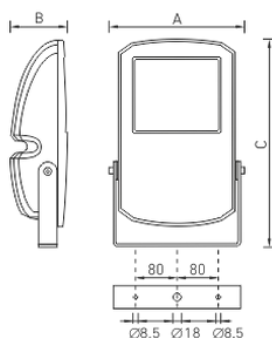

#### Кривая силы света:

#### Габаритные характеристики:

LEADER UM 70

LEADER UM 150

<b>A</b>	<b>Длина</b>	<b>400 мм</b>
<b>B</b>	<b>Ширина</b>	<b>260 мм</b>
<b>C</b>	<b>Высота</b>	<b>110 мм</b>
<b>D</b>	<b>Длина (установочная)</b>	<b>160 мм</b>
<b>Вес</b>		<b>6,8 кг</b>