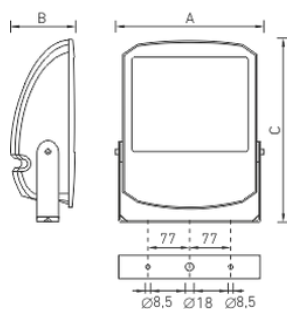

#### Package

Светильник в сборе. Элемент крепления (лира) входит в комплект поставки.

#### Изображение:

#### Габаритные характеристики:

LEADER UM 70

LEADER UM 150

<b>A</b>	<b>Длина</b>	<b>400 мм</b>
<b>B</b>	<b>Ширина</b>	<b>260 мм</b>
<b>C</b>	<b>Высота</b>	<b>110 мм</b>
<b>D</b>	<b>Длина (установочная)</b>	<b>160 мм</b>
<b>Вес</b>		<b>6,8 кг</b>