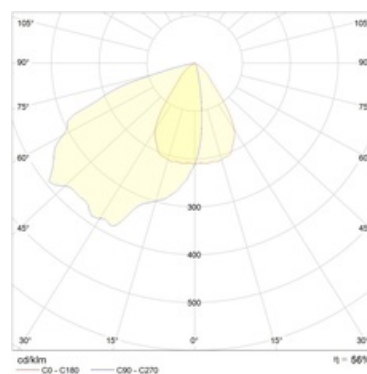

#### Оптическая часть

Отражатель из анодированного алюминия. Защитное прозрачное темперированное стекло.

#### Кривая силы света: