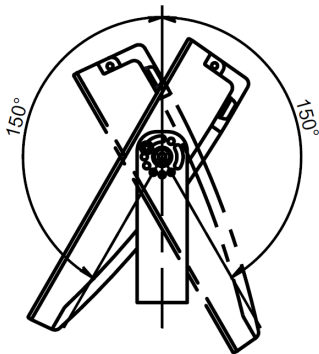

Установка

Светильник устанавливается на опорную поверхность с помощью лиры.

Конструкция

Корпус из литого под давлением алюминия. Лира из стали, окрашенной порошковой краской. Внутри корпуса расположен источник питания.

Оптическая часть

Сложная групповая оптика с различными углами раскрытия. Рассеиватель - защитное закаленное стекло.

Package

Светильник в сборе. Элемент крепления (лира) входит в комплект поставки.

Габаритные характеристики

A	Длина	335 мм
B	Ширина	295 мм
C	Высота	64 мм
D	Длина (установочная)	200 мм
	Вес	4,9 кг

Параметры

1	Артикул	1350000060
2	Тип ИС	LED
3	Световой поток	6500 лм
4	Мощность светильника	56 Вт
5	Энергоэффективность	116 лм/Вт
6	Индекс цветопередачи (CRI)	>70
7	Коррелированная цветовая температура (в сфере)	5000 К
8	Коэффициент мощности (cos φ)	> 0,95
9	Переменный/постоянный ток (AC/DC)	Нет
10	Диммирование	-
11	Напряжение питания	230 В
12	Класс защиты от поражения током	I
13	Электромагнитная совместимость (TR TC 020/2011)	Да
14	Климатическое исполнение	УХЛ1
15	Температурный режим	от -40 до +40 С
16	Цвет корпуса	Серый
17	Класс пожароопасности	П-I,II,III
18	Коэффициент пульсации	<5%
19	Степень защиты (IP)	IP66
20	Ударопрочность	IK08/5 Дж
21	Класс энергоэффективности	A+
22	Пусковой ток	0,7 А
23	Время импульса пускового тока	3000 мкс
24	Блок аварийного питания	Нет
25	Угол рассеяния	D15
26	Гарантия	36 мес.
27	Время работы в аварийном режиме, ч.	-
28	Световой поток в аварийном режиме	-
29	Color of light	Белый