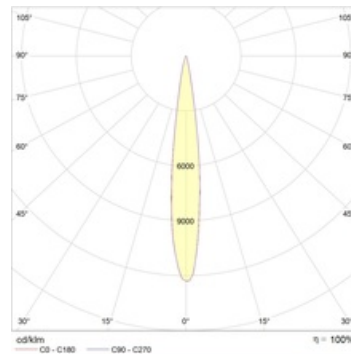

LEADER LED 50 D15 5000K

Светодиодные прожекторы

Описание

Серия светильников LEADER LED предназначена для архитектурного и функционального освещения. Дизайн светильника позволяет размещать его как на фасадах зданий, так и на промышленных площадках. Широкий выбор мощностей и оптических систем делает данный прожектор универсальным решением для самых сложных проектов наружного освещения.

Установка

Светильник устанавливается на опорную поверхность с помощью лиры.

Конструкция

Корпус из литого под давлением алюминия. Лира из стали, окрашенной порошковой краской. Внутри корпуса расположен источник питания.

Оптическая часть

Сложная групповая оптика с различными углами раскрытия. Рассеиватель - защитное закаленное стекло.

Package

Светильник в сборе. Элемент крепления (лира) входит в комплект поставки.