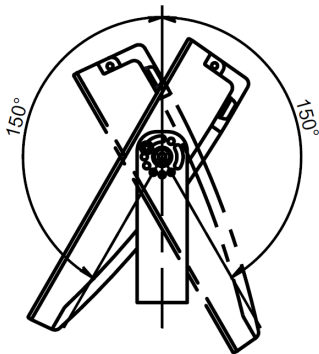

Установка

Светильник устанавливается на опорную поверхность с помощью лиры.

Конструкция

Корпус из литого под давлением алюминия. Лира из стали, окрашенной порошковой краской. Внутри корпуса расположен источник питания.

Оптическая часть

Сложная групповая оптика с различными углами раскрытия. Рассеиватель - защитное закаленное стекло.

Package

Светильник в сборе. Элемент крепления (лира) входит в комплект поставки.

Габаритные характеристики

A	Длина	335 мм
B	Ширина	295 мм
C	Высота	64 мм
D	Длина (установочная)	200 мм
	Вес	4,9 кг

Параметры

1	Артикул	1350000270
2	Тип ИС	LED
3	Световой поток	5150 лм
4	Мощность светильника	56 Вт
5	Энергоэффективность	92 лм/Вт
6	Индекс цветопередачи (CRI)	>70
7	Коррелированная цветовая температура (в сфере)	3000 К
8	Коэффициент мощности (cos φ)	> 0,95
9	Переменный/постоянный ток (AC/DC)	Нет
10	Диммирование	-
11	Напряжение питания	230 В
12	Класс защиты от поражения током	I
13	Электромагнитная совместимость (TR TC 020/2011)	Да
14	Климатическое исполнение	УХЛ1
15	Температурный режим	от -40 до +40 С
16	Цвет корпуса	Серый
17	Класс пожароопасности	П-I,II,III
18	Коэффициент пульсации	<5%
19	Степень защиты (IP)	IP66
20	Ударопрочность	IK08/5 Дж
21	Класс энергоэффективности	A+
22	Пусковой ток	0,7 А
23	Время импульса пускового тока	3000 мкс
24	Блок аварийного питания	Нет
25	Угол рассеяния	A30
26	Гарантия	36 мес.
27	Время работы в аварийном режиме, ч.	-
28	Световой поток в аварийном режиме	-
29	Color of light	Белый