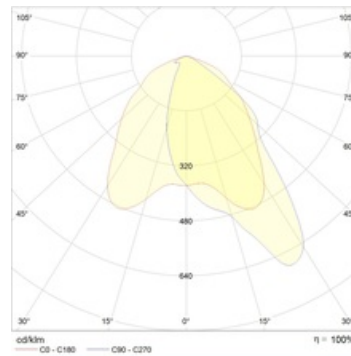

LEADER LED 50 A30 3000K

Светодиодные прожекторы

Описание

Серия светильников LEADER LED предназначена для архитектурного и функционального освещения. Дизайн светильника позволяет размещать его как на фасадах зданий, так и на промышленных площадках. Широкий выбор мощностей и оптических систем делает данный прожектор универсальным решением для самых сложных проектов наружного освещения.

Установка

Светильник устанавливается на опорную поверхность с помощью лиры.

Конструкция

Корпус из литого под давлением алюминия. Лира из стали, окрашенной порошковой краской. Внутри корпуса расположен источник питания.

Оптическая часть

Сложная групповая оптика с различными углами раскрытия. Рассеиватель - защитное закаленное стекло.

Package

Светильник в сборе. Элемент крепления (лира) входит в комплект поставки.