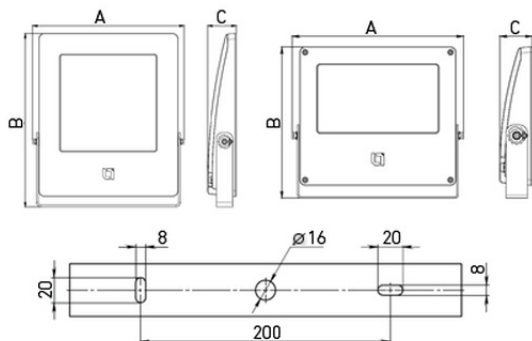

Установка

Светильник устанавливается на опорную поверхность с помощью лиры.

Конструкция

Корпус из литого под давлением алюминия. Лира из стали, окрашенной порошковой краской. Внутри корпуса расположен источник питания.

Оптическая часть

Сложная групповая оптика с различными углами раскрытия. Рассеиватель - защитное закаленное стекло.

Package

Светильник в сборе. Элемент крепления (лира) входит в комплект поставки.

Изображение:

Кривая силы света:

Габаритные характеристики:

A	Длина	335 мм
B	Ширина	295 мм
C	Высота	64 мм
D	Длина (установочная)	200 мм
	Вес	4,4 кг

Параметры

1	Артикул	1350000040
2	Тип ИС	LED
3	Световой поток	3400 лм
4	Мощность светильника	26 Вт
5	Энергоэффективность	131 лм/Вт
6	Индекс цветопередачи (CRI)	>70
7	Коррелированная цветовая температура (в сфере)	5000 К
8	Коэффициент мощности (cos φ)	> 0,95
9	Переменный/постоянный ток (AC/DC)	Нет
10	Диммирование	-
11	Напряжение питания	230 В
12	Класс защиты от поражения током	I
13	Электромагнитная совместимость (TP TC 020/2011)	Да
14	Климатическое исполнение	УХЛ1
15	Температурный режим	от -40 до +40 С
16	Цвет корпуса	Серый
17	Класс пожароопасности	П-I,II,IIa,III
18	Коэффициент пульсации	<5%
19	Степень защиты (IP)	IP66
20	Ударопрочность	IK08/5 Дж
21	Класс энергоэффективности	A+
22	Пусковой ток	50 А
23	Время импульса пускового тока	350 мкс
24	Блок аварийного питания	Нет
25	Угол обзора	D75
26	Гарантия	36 мес.
27	Время работы в аварийном режиме, ч.	-
28	Световой поток в аварийном режиме	-
29	Цвет свечения	Белый