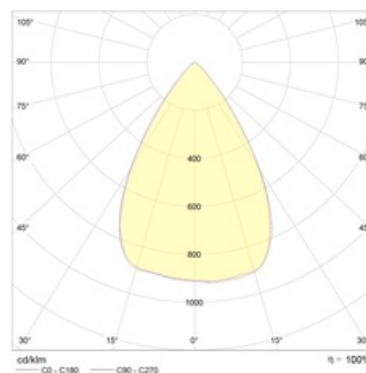

Кривая силы света:

Габаритные характеристики:

A	Длина	335 мм
B	Ширина	295 мм
C	Высота	64 мм
D	Длина (установочная)	200 мм
	Вес	4,4 кг

Параметры

1	Артикул	1350000040
2	Тип ИС	LED
3	Световой поток	3400 лм
4	Мощность светильника	26 Вт
5	Энергоэффективность	131 лм/Вт
6	Индекс цветопередачи (CRI)	>70
7	Коррелированная цветовая температура (в сфере)	5000 К
8	Коэффициент мощности (cos φ)	> 0,95
9	Переменный/постоянный ток (AC/DC)	Нет
10	Диммирование	-
11	Напряжение питания	230 В
12	Класс защиты от поражения током	I
13	Электромагнитная совместимость (TP TC 020/2011)	Да
14	Климатическое исполнение	УХЛ1
15	Температурный режим	от -40 до +40 С
16	Цвет корпуса	Серый
17	Класс пожароопасности	П-I,II,IIa,III
18	Коэффициент пульсации	<5%
19	Степень защиты (IP)	IP66
20	Ударопрочность	IK08/5 Дж
21	Класс энергоэффективности	A+
22	Пусковой ток	50 А
23	Время импульса пускового тока	350 мкс
24	Блок аварийного питания	Нет
25	Угол обзора	D75
26	Гарантия	36 мес.
27	Время работы в аварийном режиме, ч.	-
28	Световой поток в аварийном режиме	-
29	Цвет свечения	Белый