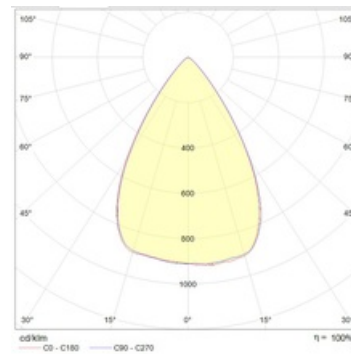

LEADER LED 30 D75 4000K

Светодиодные прожекторы

Описание

Серия светильников LEADER LED предназначена для архитектурного и функционального освещения. Дизайн светильника позволяет размещать его как на фасадах зданий, так и на промышленных площадках. Широкий выбор мощностей и оптических систем делает данный прожектор универсальным решением для самых сложных проектов наружного освещения.

Установка

Светильник устанавливается на опорную поверхность с помощью лиры.

Конструкция

Корпус из литого под давлением алюминия. Лира из стали, окрашенной порошковой краской. Внутри корпуса расположен источник питания.

Оптическая часть

Сложная групповая оптика с различными углами раскрытия. Рассеиватель - защитное закаленное стекло.

Package

Светильник в сборе. Элемент крепления (лира) входит в комплект поставки.