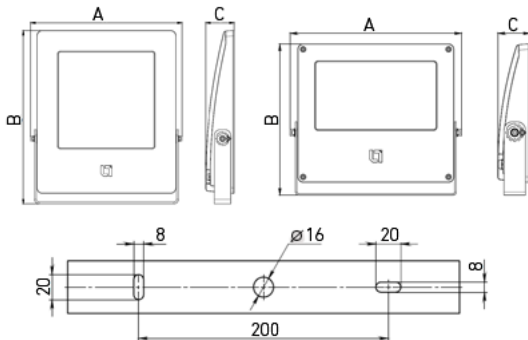

Установка

Светильник устанавливается на опорную поверхность с помощью лиры.

Конструкция

Корпус из литого под давлением алюминия. Лира из стали, окрашенной порошковой краской. Внутри корпуса расположен источник питания.

Оптическая часть

Сложная групповая оптика с различными углами раскрытия. Рассеиватель - защитное закаленное стекло.

Package

Светильник в сборе. Элемент крепления (лира) входит в комплект поставки.

Габаритные характеристики

A	Длина	335 мм
B	Ширина	295 мм
C	Высота	64 мм
D	Длина (установочная)	200 мм
	Вес	4,4 кг

Параметры

1	Артикул	1350000340
2	Тип ИС	LED
3	Световой поток	3400 лм
4	Мощность светильника	27 Вт
5	Энергоэффективность	126 лм/Вт
6	Индекс цветопередачи (CRI)	>70
7	Коррелированная цветовая температура (в сфере)	4000 К
8	Коэффициент мощности (cos φ)	> 0,95
9	Переменный/постоянный ток (AC/DC)	Нет
10	Диммирование	-
11	Напряжение питания	230 В
12	Класс защиты от поражения током	I
13	Электромагнитная совместимость (TR TC 020/2011)	Да
14	Климатическое исполнение	УХЛ1
15	Температурный режим	от -40 до +40 С
16	Цвет корпуса	Серый
17	Класс пожароопасности	П-I,II,III
18	Коэффициент пульсации	<5%
19	Степень защиты (IP)	IP66
20	Ударопрочность	IK08/5 Дж
21	Класс энергоэффективности	A+
22	Пусковой ток	7 А
23	Время импульса пускового тока	50 мкс
24	Блок аварийного питания	Нет
25	Угол рассеяния	D75
26	Гарантия	36 мес.
27	Время работы в аварийном режиме, ч.	-
28	Световой поток в аварийном режиме	-
29	Цвет света	Белый