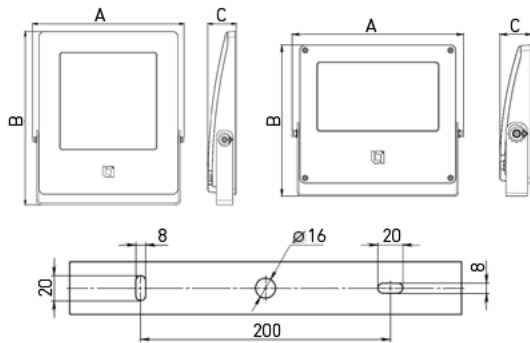

Установка

Светильник устанавливается на опорную поверхность с помощью лиры.

Конструкция

Корпус из литого под давлением алюминия. Лира из стали, окрашенной порошковой краской. Внутри корпуса расположен источник питания.

Оптическая часть

Сложная групповая оптика с различными углами раскрытия. Рассеиватель - защитное закаленное стекло.

Package

Светильник в сборе. Элемент крепления (лира) входит в комплект поставки.

Габаритные характеристики

A	Длина	335 мм
B	Ширина	295 мм
C	Высота	64 мм
D	Длина (установочная)	200 мм
	Вес	4,4 кг

Параметры

1	Артикул	1350000030
2	Тип ИС	LED
3	Световой поток	3400 лм
4	Мощность светильника	27 Вт
5	Энергоэффективность	126 лм/Вт
6	Индекс цветопередачи (CRI)	>70
7	Коррелированная цветовая температура (в сфере)	5000 К
8	Коэффициент мощности (cos φ)	> 0,95
9	Переменный/постоянный ток (AC/DC)	Нет
10	Диммирование	-
11	Напряжение питания	230 В
12	Класс защиты от поражения током	I
13	Электромагнитная совместимость (ТР ТС 020/2011)	Да
14	Климатическое исполнение	УХЛ1
15	Температурный режим	от -40 до +40 С
16	Цвет корпуса	Серый
17	Класс пожароопасности	П-I,II,III
18	Коэффициент пульсации	<5%
19	Степень защиты (IP)	IP66
20	Ударопрочность	IK08/5 Дж
21	Класс энергоэффективности	A+
22	Пусковой ток	7 А
23	Время импульса пускового тока	50 мкс
24	Блок аварийного питания	Нет
25	Угол рассеяния	D15
26	Гарантия	36 мес.
27	Время работы в аварийном режиме, ч.	-
28	Световой поток в аварийном режиме	-
29	Цвет света	Белый