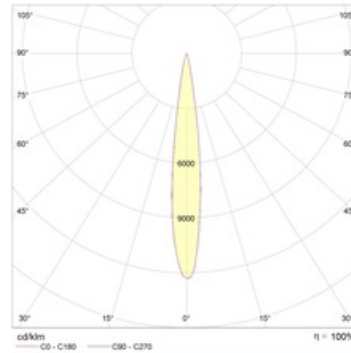

LEADER LED 30 D15 5000K

Светодиодные прожекторы

Описание

Серия светильников LEADER LED предназначена для архитектурного и функционального освещения. Дизайн светильника позволяет размещать его как на фасадах зданий, так и на промышленных площадках. Широкий выбор мощностей и оптических систем делает данный прожектор универсальным решением для самых сложных проектов наружного освещения.

Установка

Светильник устанавливается на опорную поверхность с помощью лиры.

Конструкция

Корпус из литого под давлением алюминия. Лира из стали, окрашенной порошковой краской. Внутри корпуса расположен источник питания.

Оптическая часть

Сложная групповая оптика с различными углами раскрытия. Рассеиватель - защитное закаленное стекло.

Package

Светильник в сборе. Элемент крепления (лира) входит в комплект поставки.