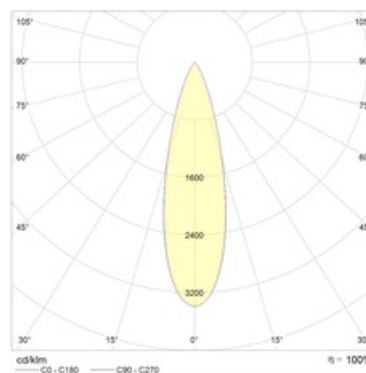

Кривая силы света:

Габаритные характеристики:

A	Длина	420 мм
B	Ширина	480 мм
C	Высота	80 мм
D	Длина (установочная)	200 мм
	Вес	11,5 кг

Параметры

1	Артикул	1350000440
2	Тип ИС	LED
3	Световой поток	29000 лм
4	Мощность светильника	205 Вт
5	Энергоэффективность	141 лм/Вт
6	Индекс цветопередачи (CRI)	>70
7	Коррелированная цветовая температура (в сфере)	4000 К
8	Коэффициент мощности (cos φ)	> 0,95
9	Переменный/постоянный ток (AC/DC)	Нет
10	Диммирование	-
11	Напряжение питания	230 В
12	Класс защиты от поражения током	I
13	Электромагнитная совместимость (TP TC 020/2011)	Да
14	Климатическое исполнение	УХЛ1
15	Температурный режим	от -40 до +40 С
16	Цвет корпуса	Серый
17	Класс пожароопасности	П-I,II,IIa,III
18	Коэффициент пульсации	<5%
19	Степень защиты (IP)	IP66
20	Ударпрочность	IK08/5 Дж
21	Класс энергоэффективности	A++
22	Блок аварийного питания	Нет
23	Угол обзора	D30
24	Гарантия	36 мес.
25	Время работы в аварийном режиме, ч.	-
26	Световой поток в аварийном режиме	-
27	Цвет свечения	Белый