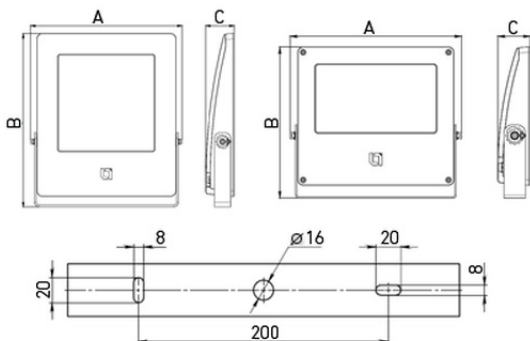

Установка

Светильник устанавливается на опорную поверхность с помощью лиры.

Конструкция

Корпус из литого под давлением алюминия. Лира из стали, окрашенной порошковой краской. Внутри корпуса расположен источник питания.

Оптическая часть

Сложная групповая оптика с различными углами раскрытия. Рассеиватель - защитное закаленное стекло.

Package

Светильник в сборе. Элемент крепления (лира) входит в комплект поставки.

Изображение:

Кривая силы света:

Габаритные характеристики:

A	Длина	420 мм
B	Ширина	480 мм
C	Высота	80 мм
D	Длина (установочная)	200 мм
	Вес	11,5 кг

Параметры

1	Артикул	1350000440
2	Тип ИС	LED
3	Световой поток	29000 лм
4	Мощность светильника	205 Вт
5	Энергоэффективность	141 лм/Вт
6	Индекс цветопередачи (CRI)	>70
7	Коррелированная цветовая температура (в сфере)	4000 К
8	Коэффициент мощности (cos φ)	> 0,95
9	Переменный/постоянный ток (AC/DC)	Нет
10	Диммирование	-
11	Напряжение питания	230 В
12	Класс защиты от поражения током	I
13	Электромагнитная совместимость (TP TC 020/2011)	Да
14	Климатическое исполнение	УХЛ1
15	Температурный режим	от -40 до +40 С
16	Цвет корпуса	Серый
17	Класс пожароопасности	П-I,II,IIa,III
18	Коэффициент пульсации	<5%
19	Степень защиты (IP)	IP66
20	Ударпрочность	IK08/5 Дж
21	Класс энергоэффективности	A++
22	Блок аварийного питания	Нет
23	Угол обзора	D30
24	Гарантия	36 мес.
25	Время работы в аварийном режиме, ч.	-
26	Световой поток в аварийном режиме	-
27	Цвет свечения	Белый