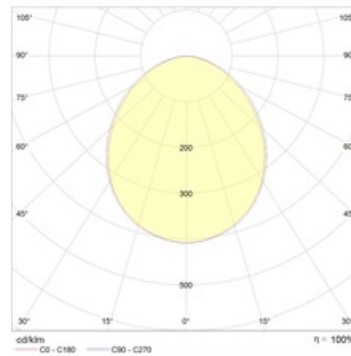

Габаритные характеристики

A	Длина	757 мм
B	Ширина	309 мм
C	Высота	172 мм
D	Длина (установочная)	200 мм
	Вес	6,4 кг

Параметры

1	Артикул	1334000610
2	Тип ИС	LED
3	Световой поток	8500 лм
4	Мощность светильника	75 Вт
5	Энергоэффективность	113 лм/Вт
6	Индекс цветопередачи (CRI)	>80
7	Коррелированная цветовая температура (в сфере)	5000 К
8	Коэффициент мощности (cos φ)	> 0,96
9	Переменный/постоянный ток (AC/DC)	Да
10	Диммирование	-
11	Напряжение питания	230 В
12	Класс защиты от поражения током	I
13	Электромагнитная совместимость (TR TC 020/2011)	Да
14	Климатическое исполнение	УХЛ2
15	Температурный режим	от -40 до +40 С
16	Цвет корпуса	Серый
17	Класс пожароопасности	П-I,II,III
18	Коэффициент пульсации	<5%
19	Степень защиты (IP)	IP54
20	Ударопрочность	IK08/5 Дж
21	Класс энергоэффективности	A+
22	Пусковой ток	35 А
23	Время импульса пускового тока	3 мкс
24	Блок аварийного питания	Нет
25	Угол рассеяния	D120
26	Гарантия	36 мес.
27	Время работы в аварийном режиме, ч.	-
28	Световой поток в аварийном режиме	-
29	Color of light	Белый