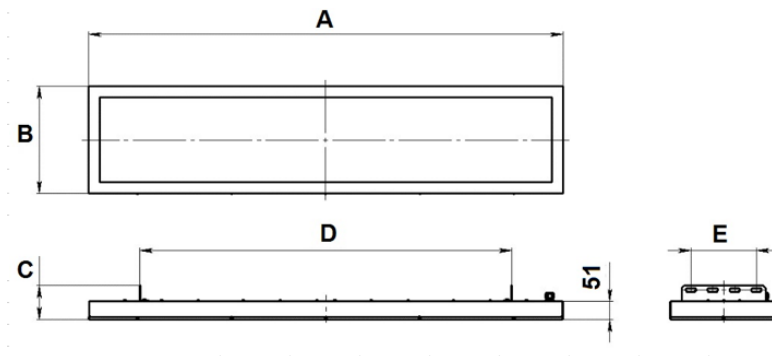

Установка

Крепление светильника непосредственно на поверхность потолка или стен. Возможна установка светильника на тросовый подвес.

Конструкция

Цельнометаллический сварной корпус из листовой стали, покрытый порошковой краской.

Габаритные характеристики

A	Длина	757 мм
B	Ширина	309 мм
C	Высота	172 мм
D	Длина (установочная)	200 мм
	Вес	6,4 кг

Параметры

1	Артикул	1334000610
2	Тип ИС	LED
3	Световой поток	8500 лм
4	Мощность светильника	75 Вт
5	Энергоэффективность	113 лм/Вт
6	Индекс цветопередачи (CRI)	>80
7	Коррелированная цветовая температура (в сфере)	5000 К
8	Коэффициент мощности (cos φ)	> 0,96
9	Переменный/постоянный ток (AC/DC)	Да
10	Диммирование	-
11	Напряжение питания	230 В
12	Класс защиты от поражения током	I
13	Электромагнитная совместимость (TR TC 020/2011)	Да
14	Климатическое исполнение	УХЛ2
15	Температурный режим	от -40 до +40 С
16	Цвет корпуса	Серый
17	Класс пожароопасности	П-I,II,III
18	Коэффициент пульсации	<5%
19	Степень защиты (IP)	IP54
20	Ударопрочность	IK08/5 Дж
21	Класс энергоэффективности	A+
22	Пусковой ток	35 А
23	Время импульса пускового тока	3 мкс
24	Блок аварийного питания	Нет
25	Угол рассеяния	D120
26	Гарантия	36 мес.
27	Время работы в аварийном режиме, ч.	-
28	Световой поток в аварийном режиме	-
29	Color of light	Белый