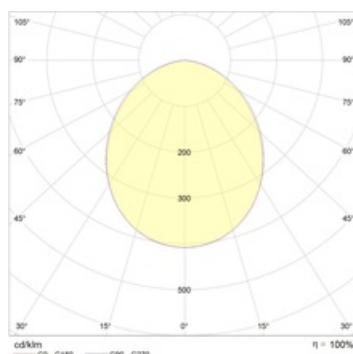

## Габаритные характеристики

A	Длина	757 мм
B	Ширина	309 мм
C	Высота	172 мм
D	Длина (установочная)	200 мм
	Вес	6,4 кг