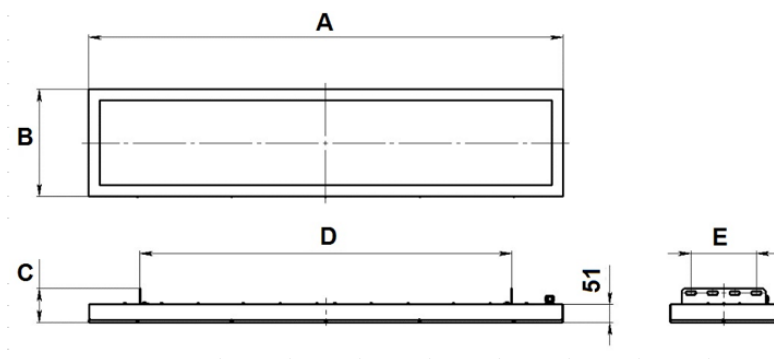

### Конструкция

Цельнометаллический сварной корпус из листовой стали, покрытый порошковой краской.

## Габаритные характеристики

A	Длина	757 мм
B	Ширина	309 мм
C	Высота	172 мм
D	Длина (установочная)	200 мм
	Вес	6,4 кг