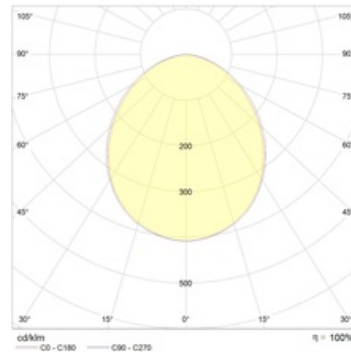

Габаритные характеристики

A	Длина	1359 мм
B	Ширина	309 мм
C	Высота	172 мм
D	Длина (установочная)	1066 мм
E	Ширина (установочная)	188 мм
	Вес	10,5 кг

Параметры

1	Артикул	1334001210
2	Тип ИС	LED
3	Световой поток	12600 лм
4	Мощность светильника	110 Вт
5	Энергоэффективность	115 лм/Вт
6	Индекс цветопередачи (CRI)	>80
7	Коррелированная цветовая температура (в сфере)	5000 К
8	Коэффициент мощности (cos φ)	> 0,98
9	Переменный/постоянный ток (AC/DC)	Да
10	Диммирование	-
11	Напряжение питания	230 В
12	Класс защиты от поражения током	I
13	Электромагнитная совместимость (TP TC 020/2011)	Да
14	Климатическое исполнение	УХЛ2
15	Температурный режим	от -25 до +40 С
16	Цвет корпуса	Серый
17	Класс пожароопасности	П-I,II,III
18	Коэффициент пульсации	<5%
19	Степень защиты (IP)	IP54
20	Ударопрочность	IK08/5 Дж
21	Класс энергоэффективности	A+
22	Пусковой ток	35 А
23	Время импульса пускового тока	3 мкс
24	Блок аварийного питания	Нет
25	Угол рассеяния	D120
26	Гарантия	36 мес.
27	Время работы в аварийном режиме, ч.	-
28	Световой поток в аварийном режиме	-
29	Color of light	Белый