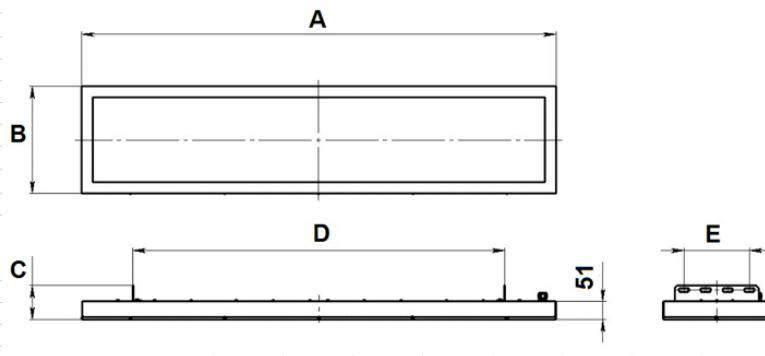

Установка

Крепление светильника непосредственно на поверхность потолка или стен. Возможна установка светильника на тросовый подвес.

Конструкция

Цельнометаллический сварной корпус из листовой стали, покрытый порошковой краской.

Габаритные характеристики

A	Длина	1359 мм
B	Ширина	309 мм
C	Высота	172 мм
D	Длина (установочная)	1066 мм
E	Ширина (установочная)	188 мм
	Вес	10,5 кг

Параметры

1	Артикул	1334001210
2	Тип ИС	LED
3	Световой поток	12600 лм
4	Мощность светильника	110 Вт
5	Энергоэффективность	115 лм/Вт
6	Индекс цветопередачи (CRI)	>80
7	Коррелированная цветовая температура (в сфере)	5000 К
8	Коэффициент мощности (cos φ)	> 0,98
9	Переменный/постоянный ток (AC/DC)	Да
10	Диммирование	-
11	Напряжение питания	230 В
12	Класс защиты от поражения током	I
13	Электромагнитная совместимость (TP TC 020/2011)	Да
14	Климатическое исполнение	УХЛ2
15	Температурный режим	от -25 до +40 С
16	Цвет корпуса	Серый
17	Класс пожароопасности	П-I,II,III
18	Коэффициент пульсации	<5%
19	Степень защиты (IP)	IP54
20	Ударопрочность	IK08/5 Дж
21	Класс энергоэффективности	A+
22	Пусковой ток	35 А
23	Время импульса пускового тока	3 мкс
24	Блок аварийного питания	Нет
25	Угол рассеяния	D120
26	Гарантия	36 мес.
27	Время работы в аварийном режиме, ч.	-
28	Световой поток в аварийном режиме	-
29	Color of light	Белый