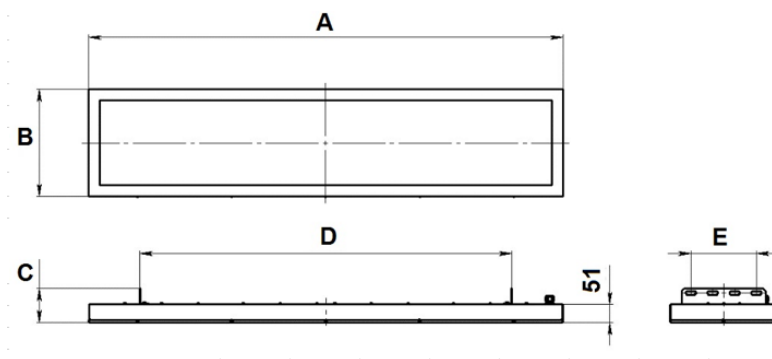

### Конструкция

Цельнометаллический сварной корпус из листовой стали, покрытый порошковой краской.

## Габаритные характеристики

A	Длина	757 мм
B	Ширина	309 мм
C	Высота	172 мм
D	Длина (установочная)	200 мм
	Вес	6,4 кг