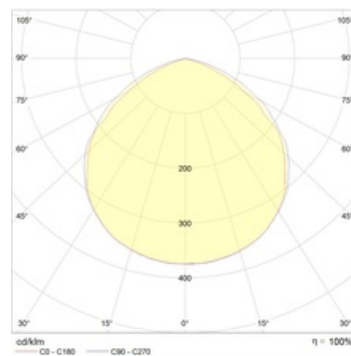

## Габаритные характеристики

A	Длина	757 мм
B	Ширина	309 мм
C	Высота	172 мм
D	Длина (установочная)	200 мм
	Вес	6,4 кг